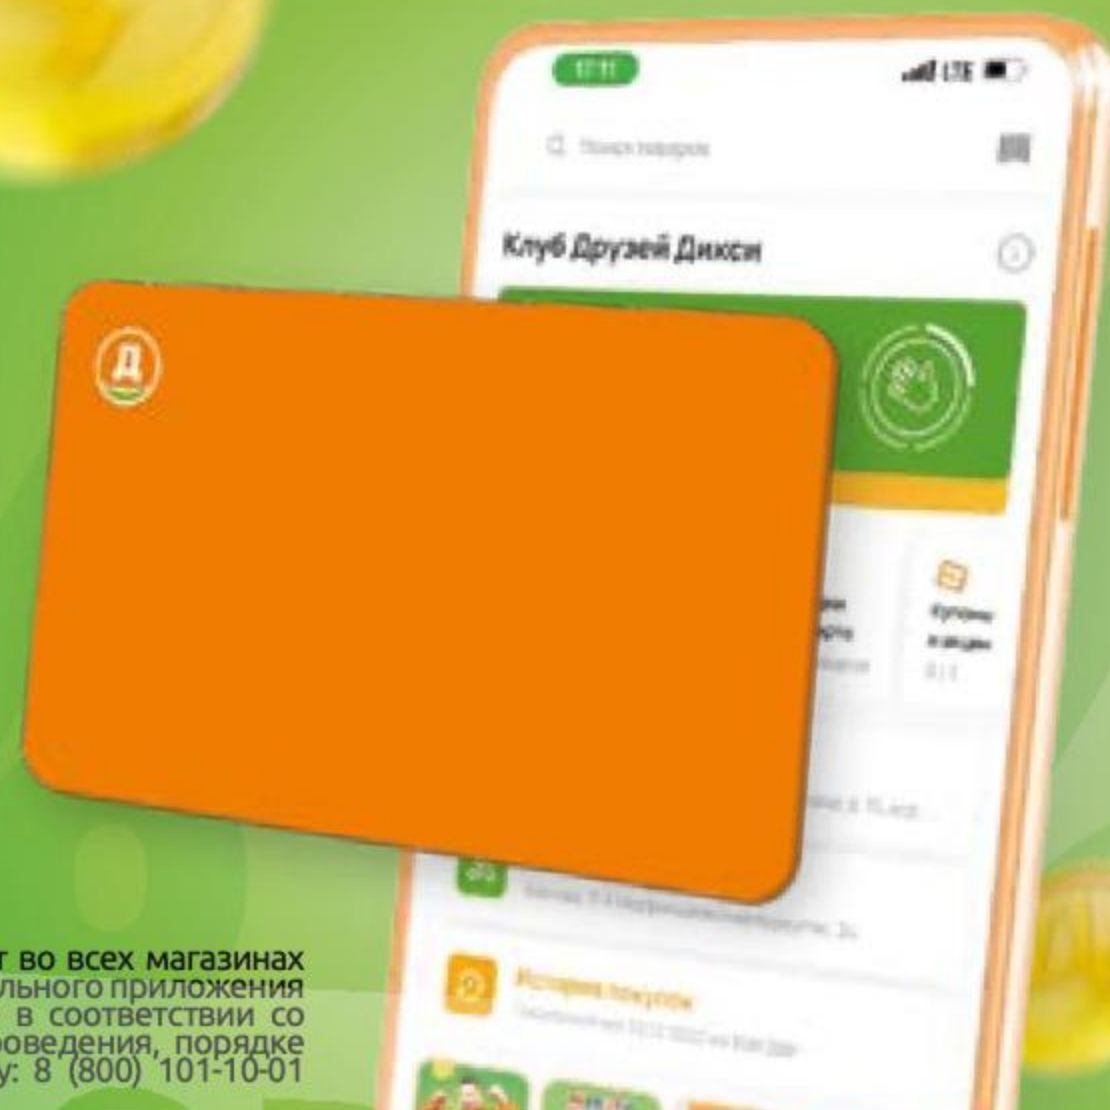

Присоединяйтесь

**Кешбэк
за каждую покупку**

Любимые товары со скидкой
и персональные рекомендации

Акции, розыгрыши, спецпроекты
для участников клуба

скидка на первую покупку
после регистрации

Период действия акции «Клуб Друзей Дикси» - с 04.02.2021 до момента о прекращении акции. Акция действует во всех магазинах торговой сети «Дикси». Скидка предоставляется только при предъявлении на кассе карты участника Клуба из мобильного приложения «Дикси». Выбор Любимых и Рекомендованных товаров осуществляется в мобильном приложении «ДИКСИ» в соответствии со статусом участника акции из предложенных товаров. Информацию об организаторе акции и правилах ее проведения, порядке получения привилегий уточняйте в мобильном приложении «ДИКСИ», на сайте www.dixy.ru или по телефону: 8 (800) 101-10-01