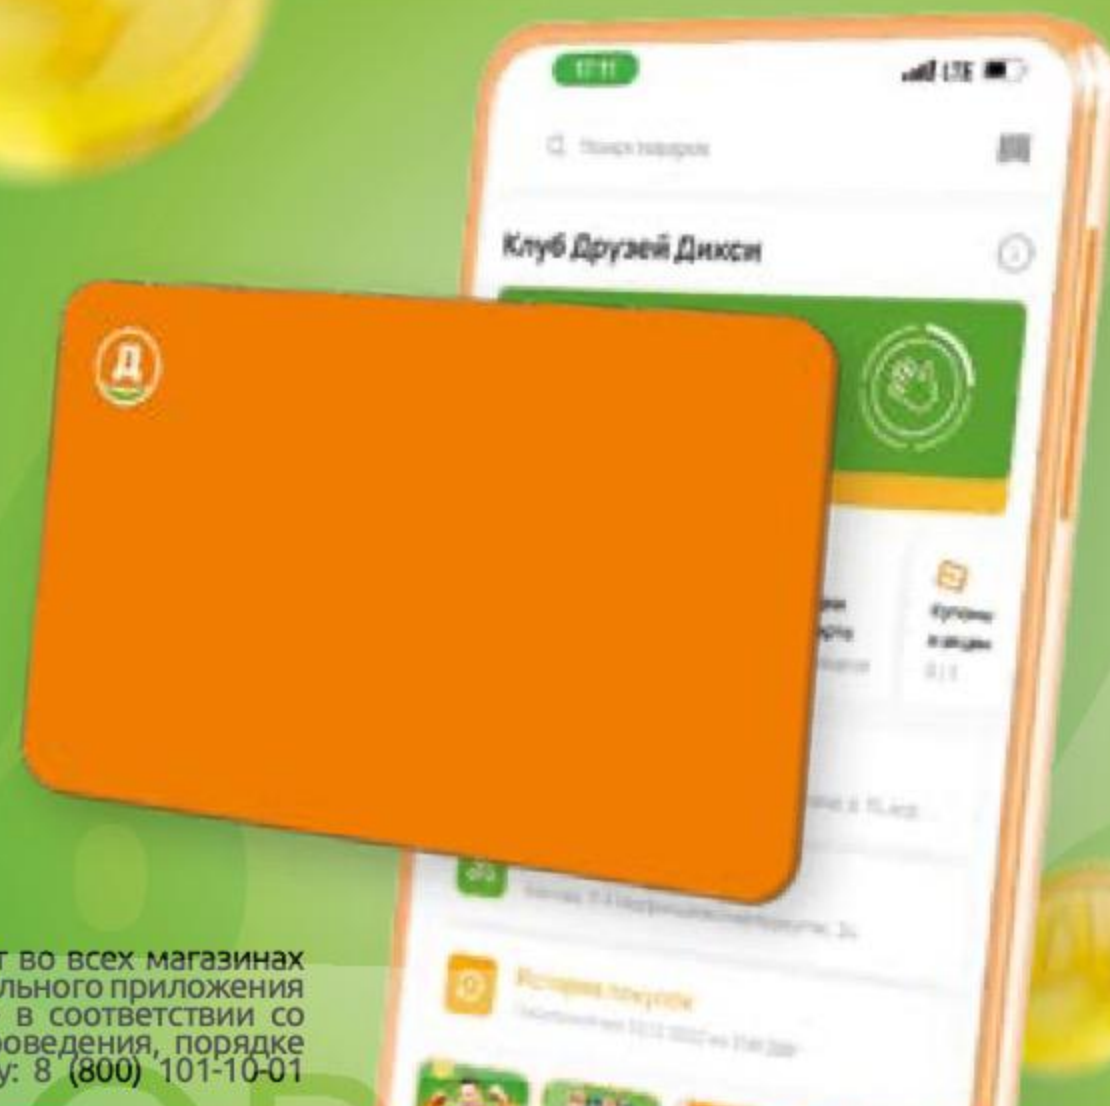

Присоединяйтесь

**Кешбэк
за каждую покупку**

Любимые товары со скидкой
и персональные рекомендации

Акции, розыгрыши, спецпроекты
для участников клуба

скидка на первую покупку
после регистрации

Период действия акции «Клуб Друзей Дикси» - с 04.02.2021 до момента о прекращении акции. Акция действует во всех магазинах торговой сети «Дикси». Скидка предоставляется только при предъявлении на кассе карты участника Клуба из мобильного приложения «Дикси». Выбор Любимых и Рекомендованных товаров осуществляется в мобильном приложении «ДИКСИ» в соответствии со статусом участника акции из предложенных товаров. Информацию об организаторе акции и правилах ее проведения, порядке получения привилегий уточняйте в мобильном приложении «ДИКСИ», на сайте www.dixy.ru или по телефону: 8 (800) 101-10-01