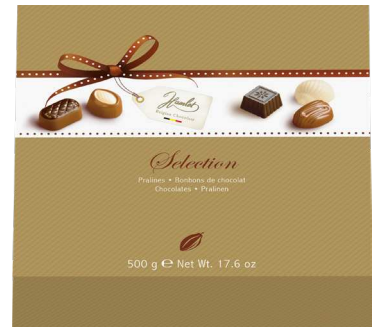

НАБОР КОНФЕТ DOLCE ALBERO,
150 г, в ассортименте

Только в Ленте

от -17%
от **169⁹⁹**

КОНФЕТЫ ШОКОЛАДНЫЕ CHOCOLATES,
82 г

-21%
99⁹⁹
~~126³⁹~~

КОНФЕТЫ PREMIUM CLUB ТРЮФЕЛЬ,
классический, 200 г

-22%
139⁹⁹
~~178⁹⁹~~

КОНФЕТЫ ПОБЕДА ВКУСА,
трюфели, 225 г, в ассортименте

-43%
599⁸⁹

КОНФЕТЫ BESWEET/HALLORE,
80-160 г, в ассортименте

от **119⁸⁹**

КОНФЕТЫ BUCHERON, 180 г
- с фисташкой
- с миндалем

-21%
399⁸⁹
~~505²⁹~~

НАБОР КОНФЕТ ASSORTIMENT,
со вкусом фундука, 500 г

-36%
899⁹⁹
~~1399~~

ПРЯНИКИ ФИГУРНЫЕ LAMBERTZ,
глазированные, 500 г

-44%
299⁹⁹
~~539⁹⁹~~

КОНФЕТЫ НАМЛЕТ,
125 г, в ассортименте

-30%
349⁹⁹