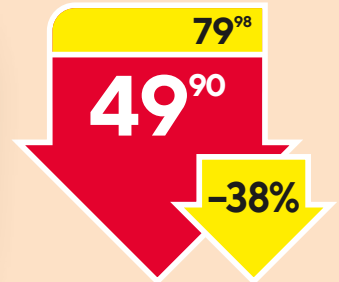

ПАШТЕТ

С ГУСИНОЙ ПЕЧЕНИ
С МЯСОМ ПТИЦЫ
СО СВИНОЙ ПЕЧЕНЬЮ
НАМЕ, 117Г

-18%
169,98
139⁹⁰

**ВАРЕНЬЕ
МАЛИНОВОЕ**
ДАРЫ КРАЯ
300Г