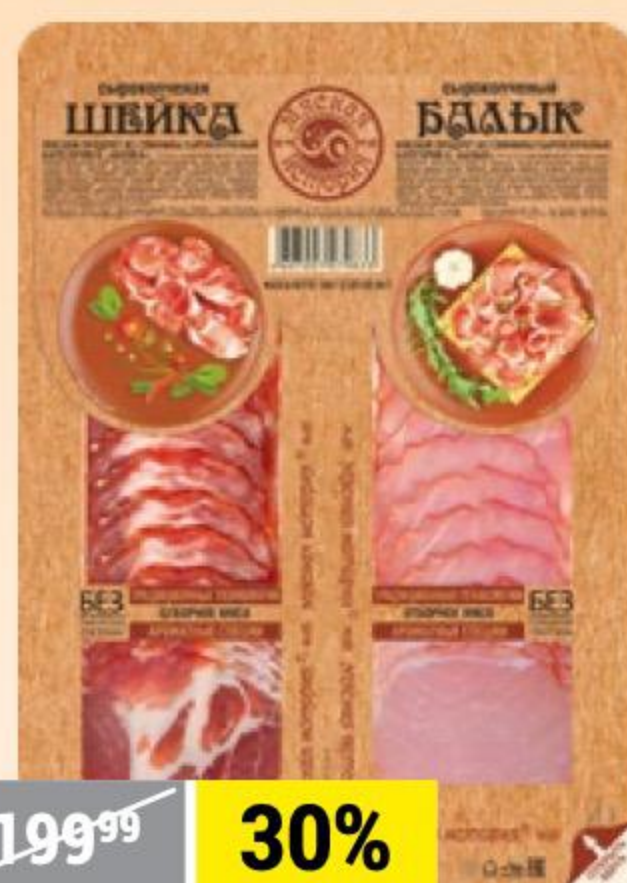

199⁹⁹ 30%

139⁹⁹

ШЕЙКА + БАЛЫК
нарезка, Мясная История, 100 г
163814

ТОВАР
У КАССИРА