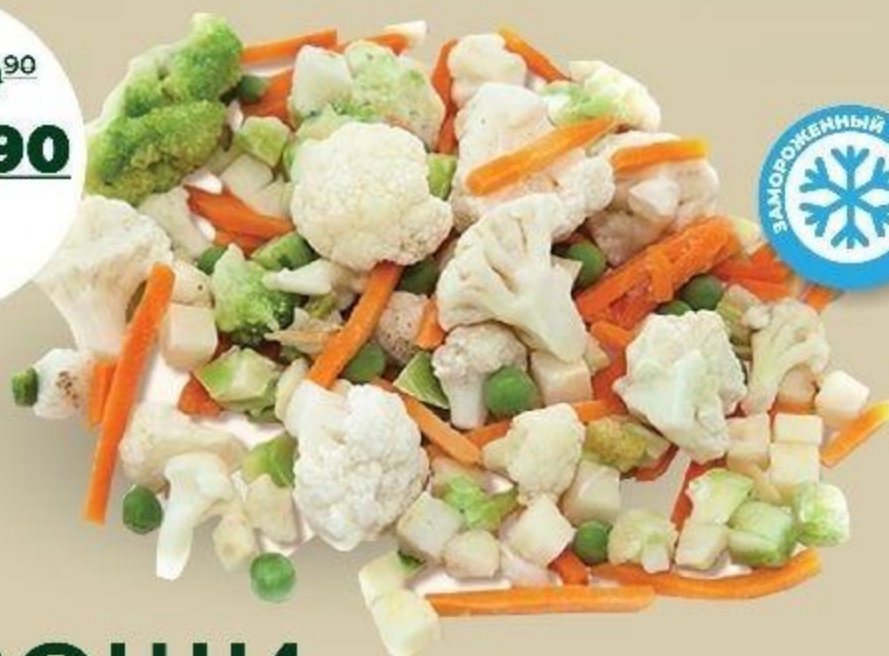

-17%

~~29⁹⁰~~

24⁹⁰

КОТЛЕТЫ
ПОЖАРСКИЕ П/Ф, 100г

-10%

~~179⁹⁰~~

149⁹⁰