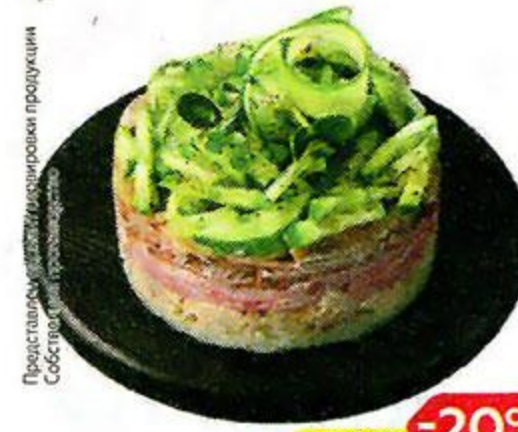

МЫ РЯДОМ. МЫ С ВАМИ.

Багет ПИКАНТНЫЙ (СП), 155 г

~~48⁰⁰~~ **-21%**
37⁹⁹

Улитка ГРЕЧЕСКАЯ с творогом (СП), 130 г

~~42⁰⁰~~ **-19%**
33⁹⁹

ГРЕЧКА с грибами и овощами (СП), 100 г

~~34²⁰~~ **-24%**
25⁹⁹

Салат ФАВОРИТ (СП), 100 г

~~50⁰⁰~~ **-20%**
39⁹⁹

Рыба БАТЕРФЛЯЙ, жареная (СП), 100 г

~~70⁰⁰~~ **-20%**
55⁹⁹

Паста кунжутная ТАХИНА традиционная (Полезные Продукты), 200 г

~~217⁰⁰~~ **-16%**
182⁹⁹

Полуфабрикаты КОТЛЕТЫ ЛЮКС, охлажденные (СП), 1 кг

~~259⁰⁰~~ **-23%**
199⁹⁹

Полуфабрикат СТЕЙК ИЗ СВИНИНЫ в маринаде Алабама, охлажденный (СП), 1 кг

~~441⁵⁰~~ **-23%**
339⁹⁹

Полуфабрикаты КРЫЛЫШКИ, в маринаде Халапеньо, охлажденные (СП), 1 кг

~~338⁰⁰~~ **-29%**
239⁹⁹