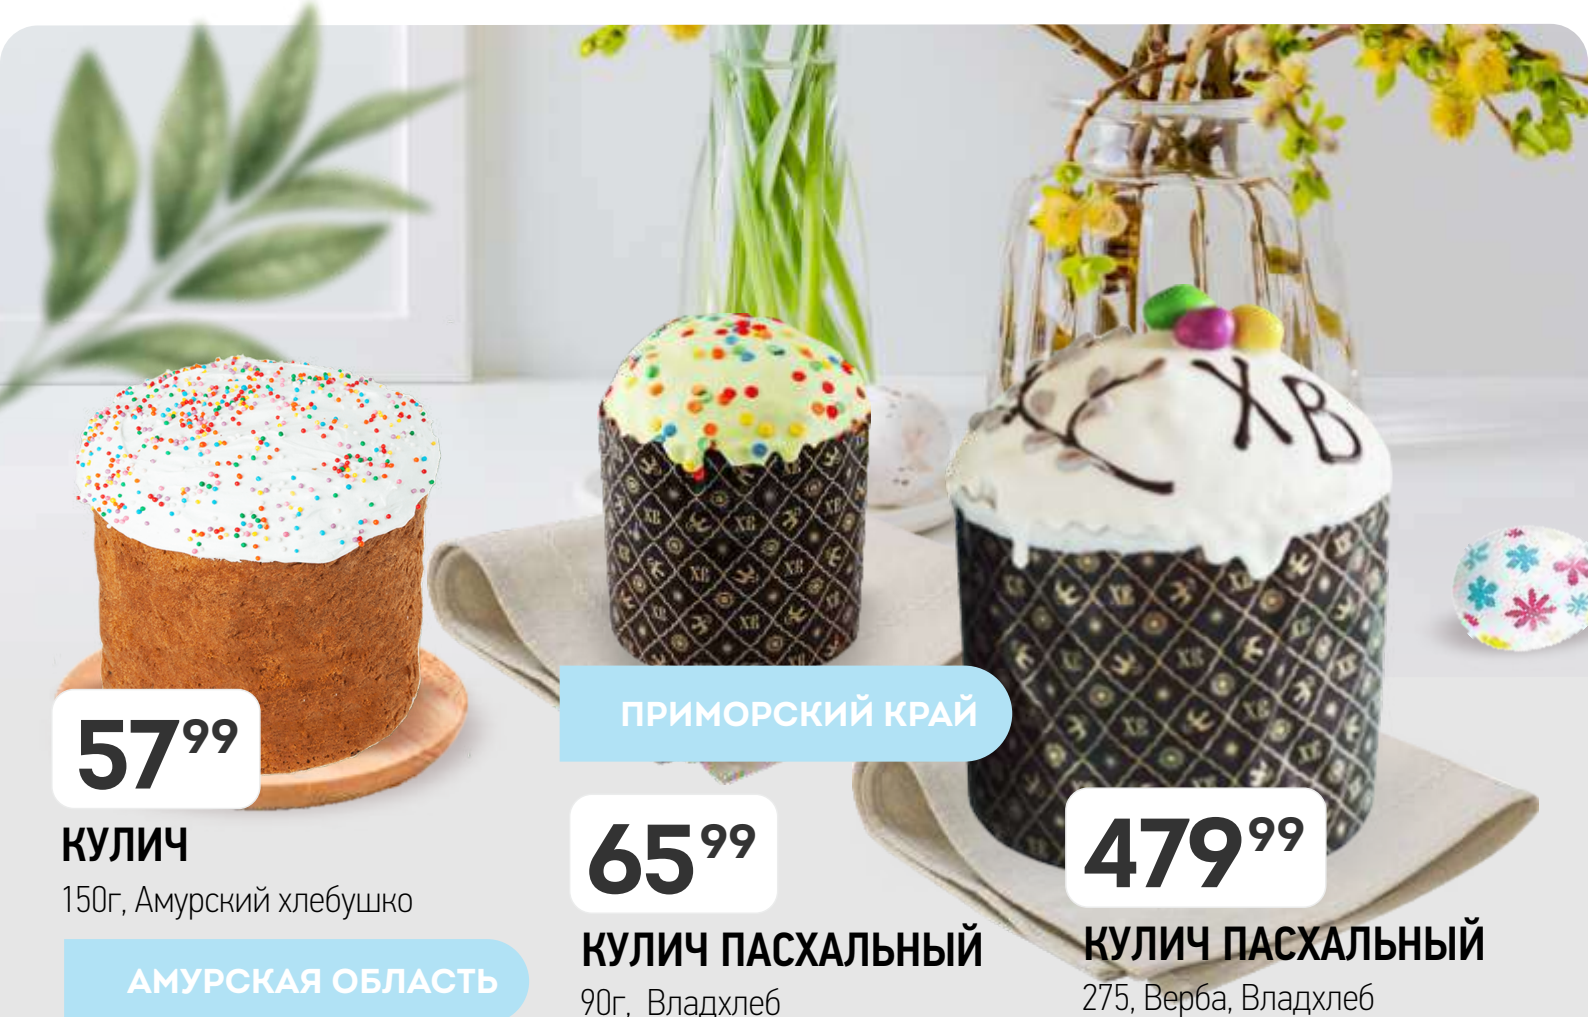

57⁹⁹

КУЛИЧ

150г, Амурский хлебушко

АМУРСКАЯ ОБЛАСТЬ

ПРИМОРСКИЙ КРАЙ

65⁹⁹

КУЛИЧ ПАСХАЛЬНЫЙ

90г, Владхлеб

479⁹⁹

КУЛИЧ ПАСХАЛЬНЫЙ

275, Верба, Владхлеб

с 30.03.2023 по 16.04.2023