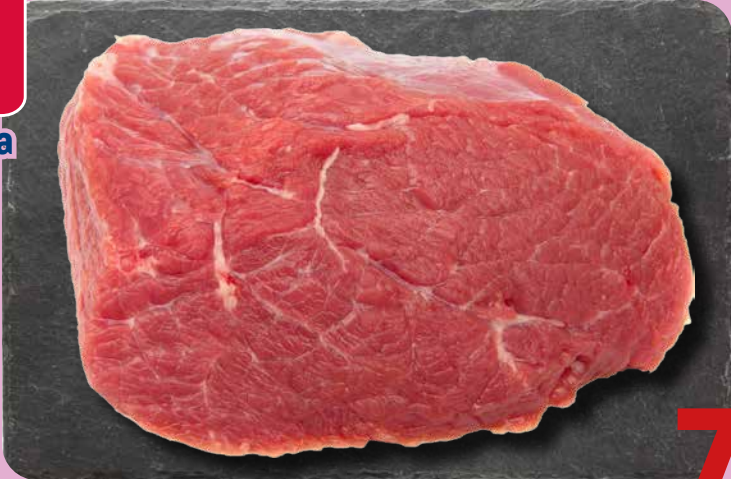

9721
ресторан покупает у нас эти товары

**Верхняя часть бедра
говяжья РМ АГРО**

охлажденная
арт. 213486

- вакуумная упаковка
- ~ 1 кг