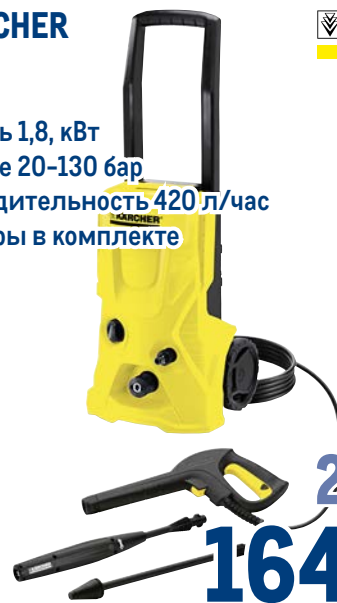

~~21499.00~~
1 шт.

16499.00
1 шт.

KARCHER

1024799, 1024769 Версия 1

2 Продажу товаров с доставкой при заказе на сайте metro-cc.ru и в мобильном приложении METRO осуществляют продавцы: ООО «Инстамарт Сервис» (доставка), юридический адрес: Россия, 115035, г. Москва, вн.тер.г. муниципальный округ Замоскворечье, ул. Садовническая, д. 9а, этаж 5, помещ. 1, ком. 1. ОГРН: 1187746494980 от 22.05.2018; ООО «МЕТРО КЭШ ЭНД КЕРРИ» (самовывоз и доставка), юридический адрес: 125445, Москва, Ленинградское шоссе, д.71Г, ОГРН 1027700272148. Подробные условия о доставке, а также перечень городов и доступный ассортимент по ссылке online.metro-cc.ru.

Предложение действительно в торговых центрах городов:

Москва и Московская область

В КАТАЛОГЕ ПРЕДСТАВЛЕНЫ ВАРИАНТЫ СЕРВИРОВКИ И ОФОРМЛЕНИЯ ГОТОВЫХ БЛЮД

Горячая линия для клиентов METRO 8-800-700-10-77

Информацию о времени работы ТЦ METRO вы можете найти на нашем сайте

www.metro-cc.ru

КАТАЛОГ АКЦИОННЫХ ТОВАРОВ ООО «МЕТРО КЭШ ЭНД КЕРРИ».

Цены настоящего каталога действуют только для товарных предложений при покупке на кассе в торговых центрах METRO, и могут отличаться от цен на эти товары при заказе (в т.ч. на условиях самовывоза) в интернет-магазине и мобильном приложении. Внешний вид товаров может отличаться от изображения. ООО «МЕТРО Кэш энд Керри» вправе изменить цену товара без предварительного уведомления. Действие предложения начинается с 4:00 часов утра указанной даты начала действия и заканчивается в 23:59 часов указанной даты окончания действия предложений. Размещенный в каталоге товар может отсутствовать в торговом центре ООО «МЕТРО Кэш энд Керри». Цена указана в рублях с НДС с учетом скидки. Размер «старой цены» на товар определяется, исходя из средней цены на товар, действовавшей на 07.03.2023 в торговых центрах ООО «МЕТРО Кэш энд Керри». Размер «старой цены» может отличаться в вашем ТЦ METRO. Наличие товаров ограничено товарными запасами торговых центров ООО «МЕТРО Кэш энд Керри». Товары, подлежащие обязательной сертификации, сертифицированы. Уточняйте цены на товары в вашем ТЦ METRO. Подробности и список артикулов, участвующих в акции, уточняйте в вашем ТЦ METRO или по телефону 8 800 700 10 77. В ряде случаев для акционных позиций в каталоге величина скидки указана с учётом округления. Всегда в пользу клиента. На товары в ассортименте специальные цены действуют не на все товарные предложения. Скидки не суммируются с другими акциями и спецпредложениями. ООО «МЕТРО Кэш энд Керри» вправе досрочно изменить условия или завершить проведение акции по своему усмотрению. Посещение и покупки в ТЦ осуществляются в соответствии с Условиями совершения покупок в торговых центрах METRO. Для участия в программе лояльности METRO, совершения профессиональных покупок необходима карта клиента. Подробности уточняйте в ТЦ METRO.

Цены в многоуровневых ценниках действительны при покупке указанного объема одного артикула товара.