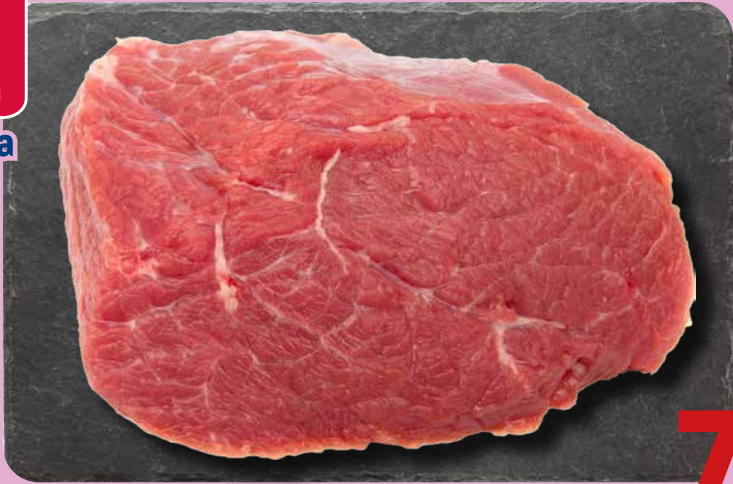

9721
ресторан покупает у нас эти товары