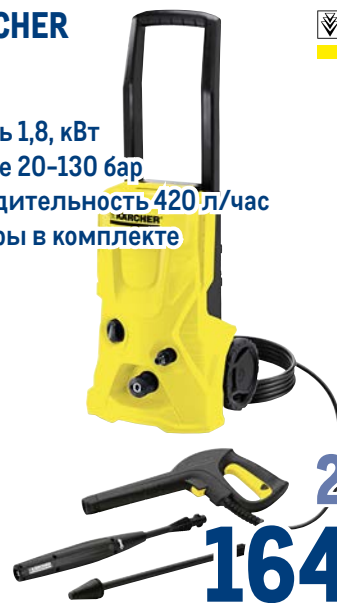

~~21499.00~~
1 шт.

16499.00
1 шт.

KARCHER

1024799, 1024769 Версия 2

2 Продажу товаров с доставкой при заказе на сайте metro-cc.ru и в мобильном приложении METRO осуществляют продавцы: 000 «Инстамарт Сервис» (доставка), юридический адрес: Россия, 115035, г. Москва, вн.тер.г. муниципальный округ Замоскворечье, ул. Садовническая, д. 9а, этаж 5, помещ. 1, ком. 1 ОГРН: 1187746494980 от 22.05.2018; 000 «МЕТРО Кэш энд Керри» (самовывоз и доставка), юридический адрес: 125445, Москва, Ленинградское шоссе, д.71Г, ОГРН 1027700272148. Подробные условия о доставке, а также перечень городов и доступный ассортимент по ссылке online.metro-cc.ru.

Предложение действительно в торговых центрах городов:

Санкт-Петербург

В КАТАЛОГЕ ПРЕДСТАВЛЕНЫ ВАРИАНТЫ СЕРВИРОВКИ И ОФОРМЛЕНИЯ ГОТОВЫХ БЛЮД

Горячая линия для клиентов METRO ☎ 8-800-700-10-77

Информацию о времени работы ТЦ METRO вы можете найти на нашем сайте

🌐 www.metro-cc.ru

КАТАЛОГ АКЦИОННЫХ ТОВАРОВ ООО «МЕТРО КЭШ ЭНД КЕРРИ».

Цены настоящего каталога действуют только для товарных предложений при покупке на кассе в торговых центрах METRO, и могут отличаться от цен на эти товары при заказе (в т.ч. на условиях самовывоза) в интернет-магазине и мобильном приложении. Внешний вид товаров может отличаться от изображения. 000 «МЕТРО Кэш энд Керри» вправе изменить цену товара без предварительного уведомления. Действие предложения начинается с 4:00 часов утра указанной даты начала действия и заканчивается в 23:59 часов указанной даты окончания действия предложений. Размещенный в каталоге товар может отсутствовать в торговом центре 000 «МЕТРО Кэш энд Керри». Цена указана в рублях с НДС с учетом скидки. Размер «старой цены» на товар определяется, исходя из средней цены на товар, действовавшей на 07.03.2023 в торговых центрах 000 «МЕТРО Кэш энд Керри». Размер «старой цены» может отличаться в вашем ТЦ METRO. Наличие товаров ограничено товарными запасами торговых центров 000 «МЕТРО Кэш энд Керри». Товары, подлежащие обязательной сертификации, сертифицированы. Уточняйте цены на товары в вашем ТЦ METRO. Подробности и список артикулов, участвующих в акции, уточняйте в вашем ТЦ METRO или по телефону 8 800 700 10 77. В ряде случаев для акционных позиций в каталоге величина скидки указана с учётом округления. Всегда в пользу клиента. На товары в ассортименте специальные цены действуют не на все товарные предложения. Скидки не суммируются с другими акциями и спецпредложениями. 000 «МЕТРО Кэш энд Керри» вправе досрочно изменить условия или завершить проведение акции по своему усмотрению. Посещение и покупки в ТЦ осуществляются в соответствии с Условиями совершения покупок в торговых центрах METRO. Для участия в программе лояльности METRO, совершения профессиональных покупок необходима карта клиента. Подробности уточняйте в ТЦ METRO.

Цены в многоуровневых ценниках действительны при покупке указанного объема одного артикула товара.