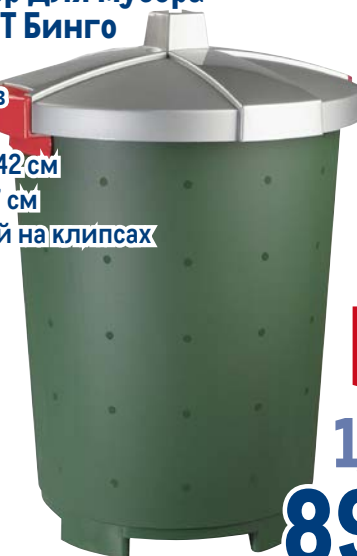

✓ пластик

✓ различные размеры и артикулы

~~499.00~~
1 шт.
от 399.00
1 шт.

Контейнер для мусора БЫТПЛАСТ Бинго

арт. 536220

✓ 45 Литров

✓ пластик

✓ диаметр 42 см

✓ высота 57 см

✓ с крышкой на клипсах

-30%
~~1299.00~~
1 шт.
899.00
1 шт.

Коробка с крышкой
БЕРЕСТА
арт. 104844

~~249.00~~
1 шт.
199.00
1 шт.

Корзина с ручками
АРХИМЕД

NEW
НОВИНКА

- арт. 213360
- ✓ 100% пластик
 - ✓ 4л
 - ✓ 25x21x21,7 см
 - ✓ цвета и размеры в ассортименте