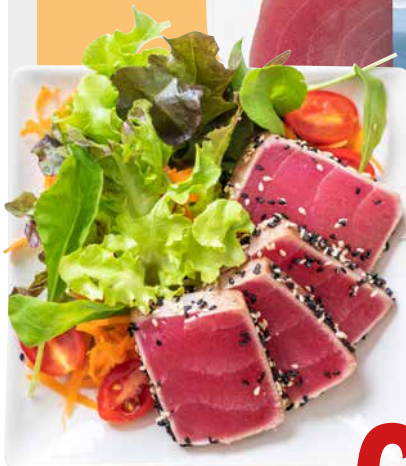

**Филе тилапии
AGAMA**
свежемороженое
арт. 421577
400 г

~~449.00~~
1 уп.
369.00
1 уп.

**Филе тунца
AGAMA**
замороженное
арт. 427111
400 г

3322

ресторана покупают у нас эти товары

~~899.00~~
1 уп.

649.00
1 уп.

**Филе хек медальон
METRO CHEF**
свежемороженный
арт. 109534
500 г

~~409.00~~
1 уп.
299.00
1 уп.

**Филе минтая
METRO CHEF&AGAMA**
порционное
замороженное
арт. 96490
800 г

-30%
~~629.00~~
1 уп.
439.00
1 уп.

**Стейки кижуча
ВКУСАРТ**
замороженные
арт. 129591
500 г

~~539.00~~
1 уп.
399.00
1 уп.