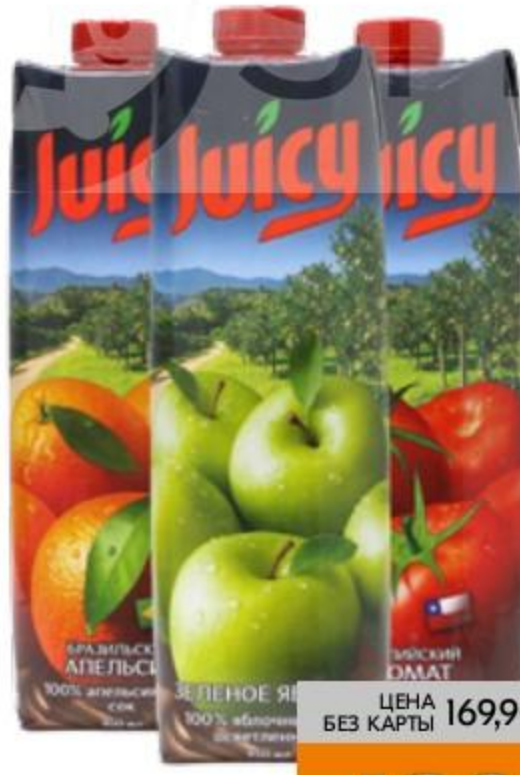

ЦЕНА БЕЗ КАРТЫ 169,90 -18%

139⁹⁹
₽

СОК САДЫ ПРИДОНЬЯ
1Л В АССОРТИМЕНТЕ