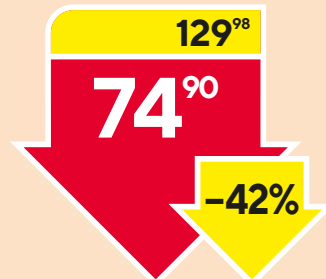

МАКАРОНЫ
 PENNE RIGATE
 SPAGHETTI
 PIPE RIGATE
 CAPELLINI
 BARILLA
 450 Г

-44%
 89,98
49⁹⁰

КРУПА
 МАННАЯ
 УВЕЛКА
 700 Г

-44%
 159,98
89⁹⁰

РИС
 КРУГЛОЗЁРНЫЙ
 ДЛЯ ПЛОВА
 ПО-УЗБЕКСКИ
 УВЕЛКА, 800 Г

-25%
 39,98
29⁹⁰