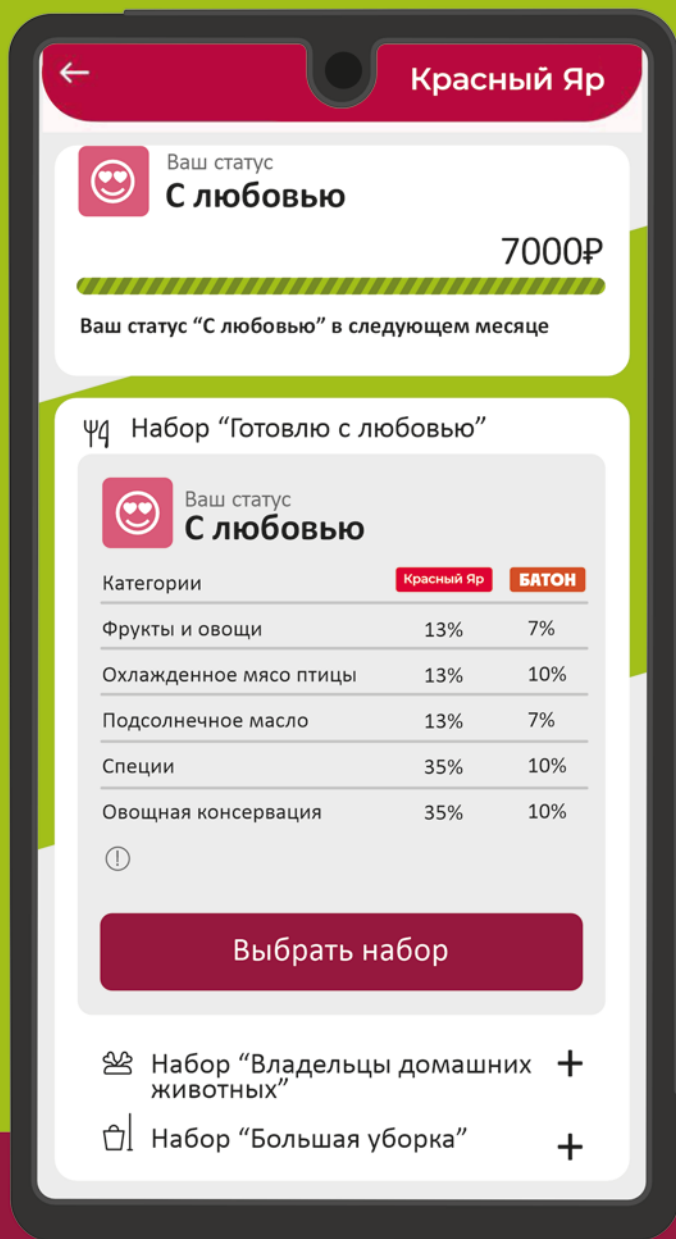

1. Скачивай мобильное приложение «Премия»
2. Нажимай на раздел «Мои наборы категорий» на главном экране
3. Выбирай набор категорий и получай премию

*Бонусы не начисляются на акционные товары

-29%
209,78
149⁹⁰