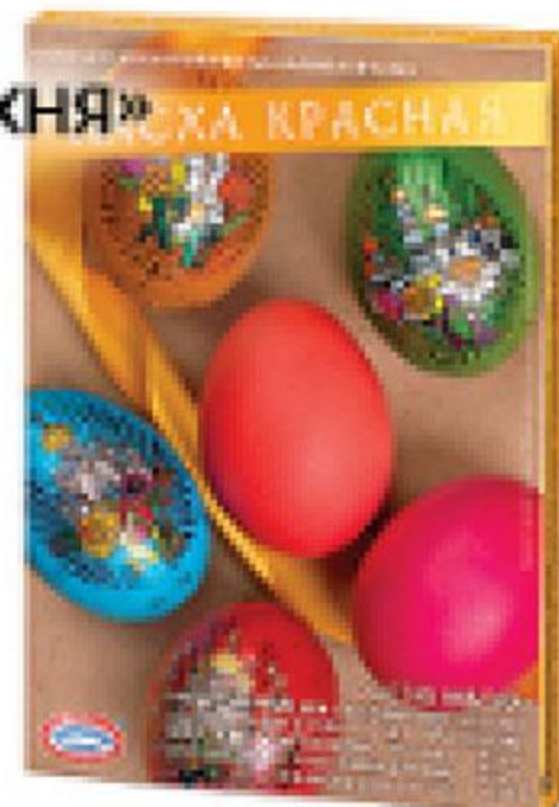

Арт. 64900905

-25%

~~59<sup>00</sup>~~  
**44<sup>90</sup>**

ФИГУРНЫЙ  
ШОКОЛАД  
ЗАЯЦ KINDER

• 55 г

Арт. 15677511

-15%

~~159<sup>00</sup>~~  
**135<sup>00</sup>**