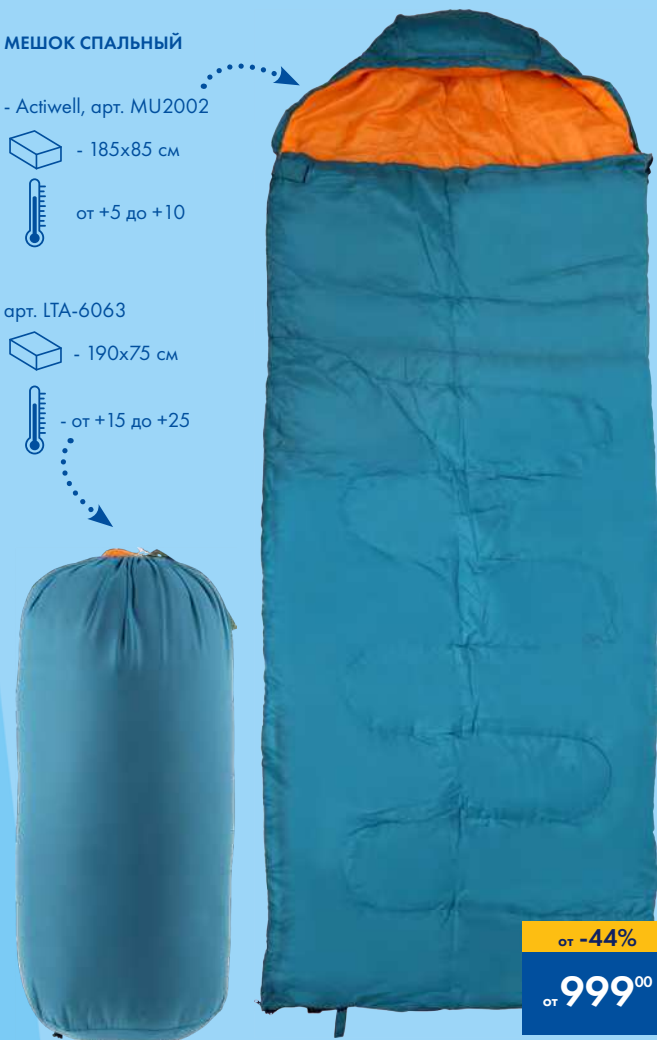

~~3683~~

МЕШОК СПАЛЬНЫЙ

- Actiwell, арт. MU2002

 - 185x85 см

 от +5 до +10

арт. LTA-6063

 - 190x75 см

 - от +15 до +25