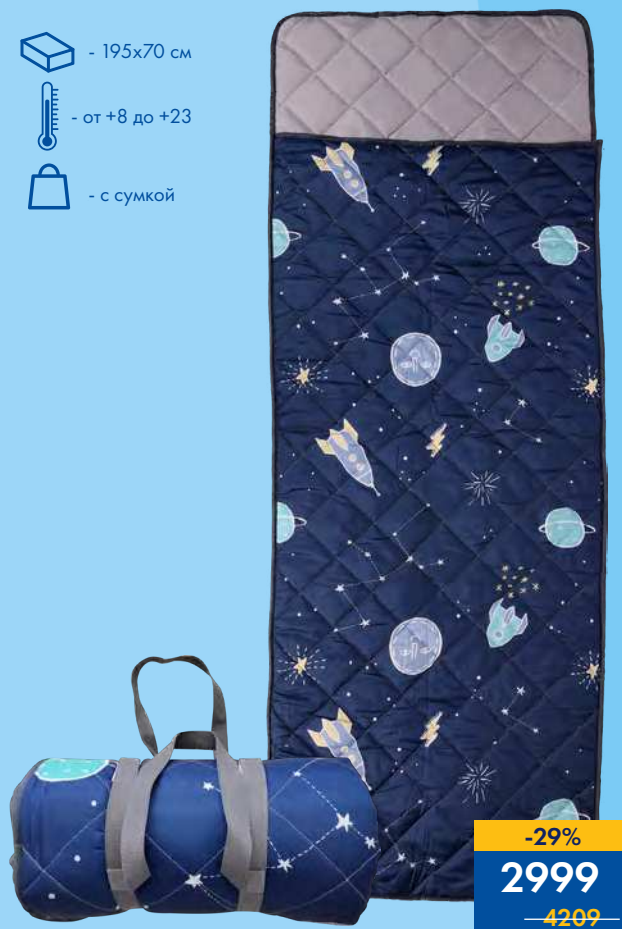

от -41%  
от **2999**

## ПАЛАТКА АСТИWELL

арт. MU2013

 - 3-местная  
 - 210x210x120 см

арт. MU2009

 - 4-местная  
 - 310x240x130 см

арт. MU207

 - 6-местная  
 - 480x400x180 см

МЕШОК СПАЛЬНЫЙ ЗВЕЗДНОЕ НЕБО,

 - 195x70 см

 - от +8 до +23

 - с сумкой

-29%

**2999**

~~4209~~

КОВРИК ТУРИСТИЧЕСКИЙ,  
в ассортименте

 - 176-180 см