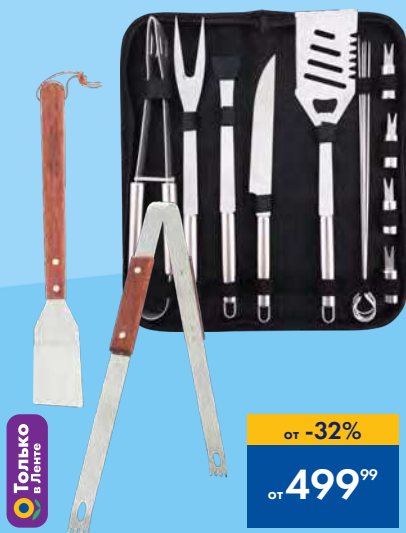

от -32%
499⁹⁹