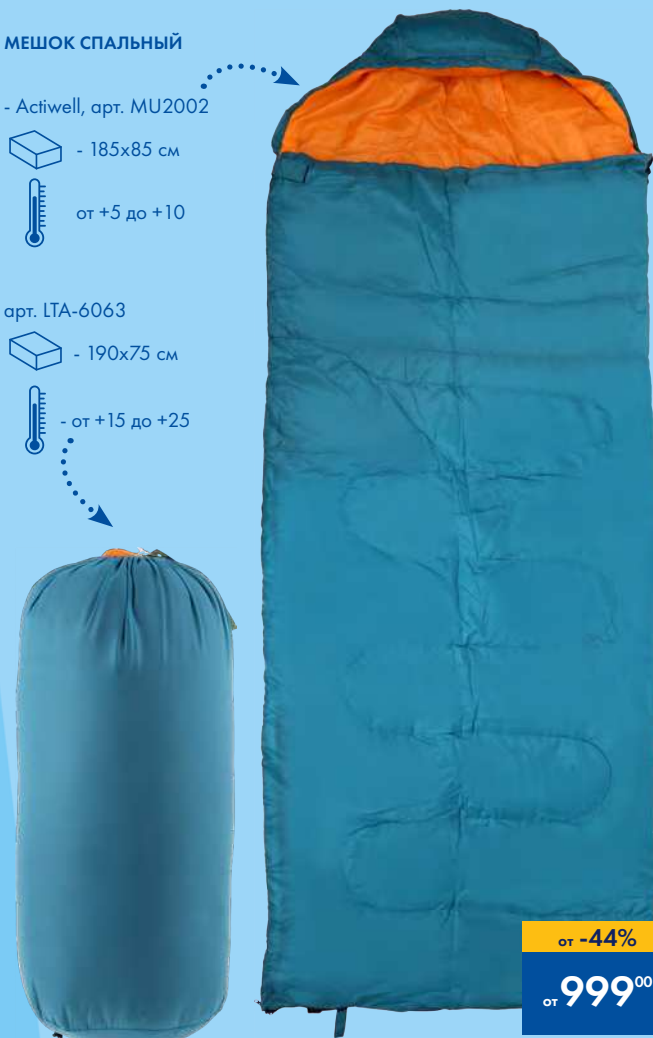

~~3683~~

МЕШОК СПАЛЬНЫЙ

- Actiwell, арт. MU2002

 - 185x85 см

 от +5 до +10

арт. LTA-6063

 - 190x75 см

 - от +15 до +25