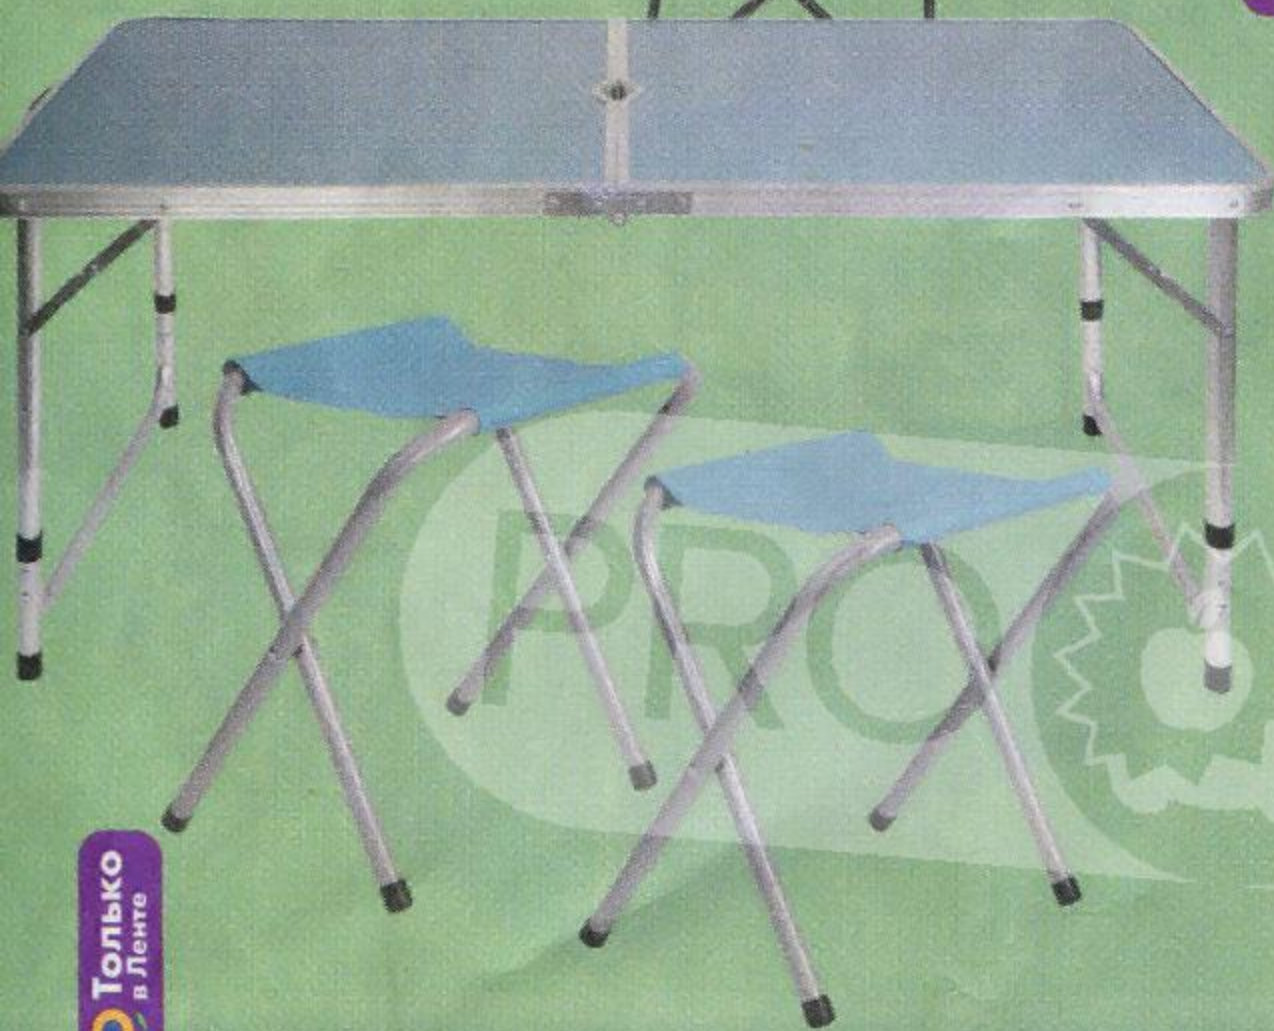

от **89⁹⁹**

11.04-09.05.2023

*Ассортимент товаров, участвующих в акции, уточняйте в Гипер Ленте.

МЕБЕЛЬ СКЛАДНАЯ ДЛЯ ПИКНИКА ASTIWELL

- кресло - 749
- набор мебели, стол, 4 стула - 2699

от -49%
от **749⁰⁰**