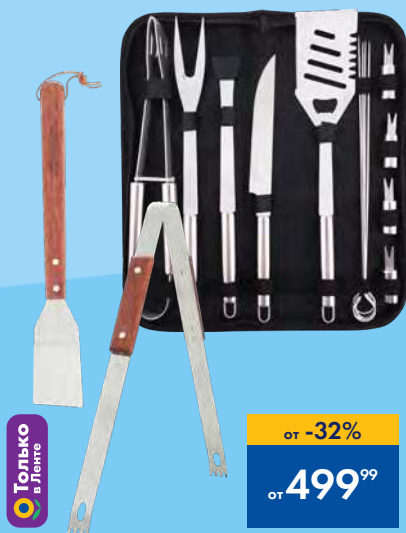

Только в Ленте

от -32%
499⁹⁹