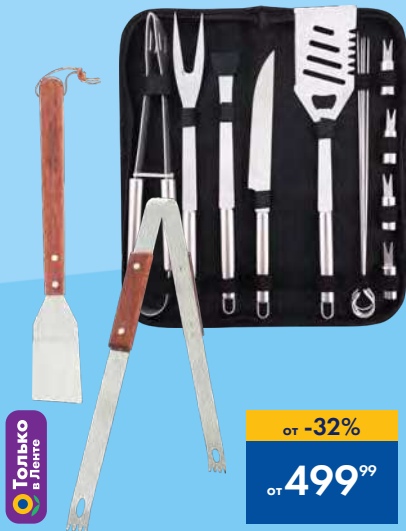

Только в Ленте

от -32%
499⁹⁹