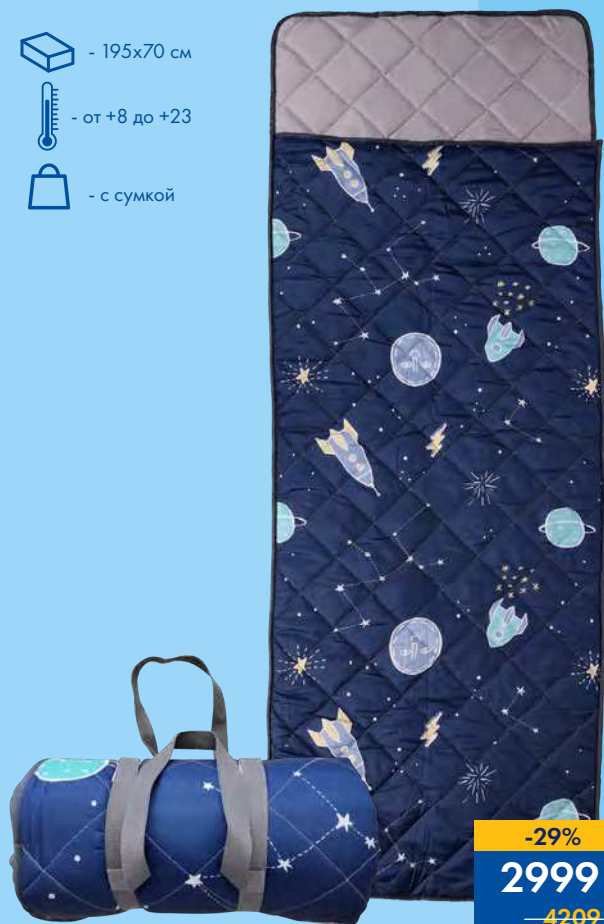

от -41%
от **2999**

ПАЛАТКА АСТИWELL

арт. МУ2013

 - 3-местная
 - 210x210x120 см

арт. МУ2009

 - 4-местная
 - 310x240x130 см

арт. МУ207

 - 6-местная
 - 480x400x180 см

МЕШОК СПАЛЬНЫЙ ЗВЕЗДНОЕ НЕБО,

 - 195x70 см

 - от +8 до +23

 - с сумкой

-29%
2999
~~4209~~

КОВРИК ТУРИСТИЧЕСКИЙ,
в ассортименте

 - 176-180 см

от -25%
от **549⁰⁰**