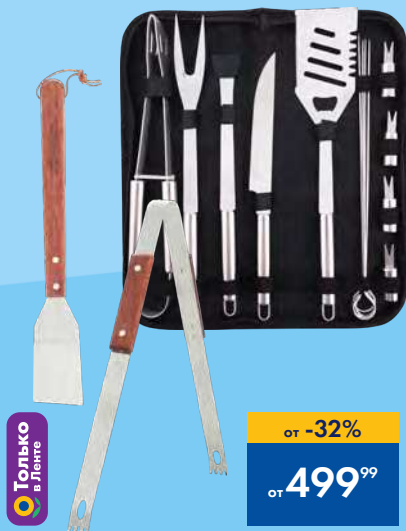

- набор инструментов, 5 предметов
- решетка, 36x24x3 см
- шампуры, 6 шт.

от -36%
799⁰⁰

НАБОР ДЛЯ БАРБЕКЮ GIARDINO CLUB,
нержавеющая сталь/дерево
- в блистере, 3 предмета
- в чехле, 13 предметов

РЕШЕТКА-ГРИЛЬ РІКТИМЕ,
нержавеющая сталь
- 34x26x5,5 см
- 35x26x2 см

ТОВАРЫ ДЛЯ ЗАПЕКАНИЯ/КОПЧЕНИЯ GRIFON
- экспресс-копильня, с щепой
- пакет, фольга

Только в Ленте

от -32%
499⁹⁹

от -33%
699⁹⁹

от -37%
99⁹⁹

ЩЕПА ДЛЯ КОПЧЕНИЯ GIARDINO CLUB, 200-400 г,
в ассортименте

ЖИДКОСТЬ/ГЕЛЬ ДЛЯ РОЗЖИГА ЛЕНТА, 0,5-1 л, в ассортименте