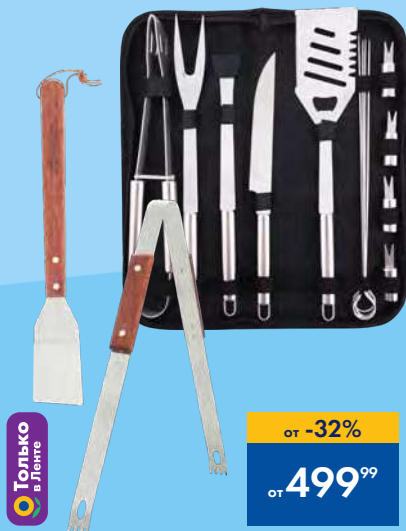

Только в Ленте

от -32%
499⁹⁹