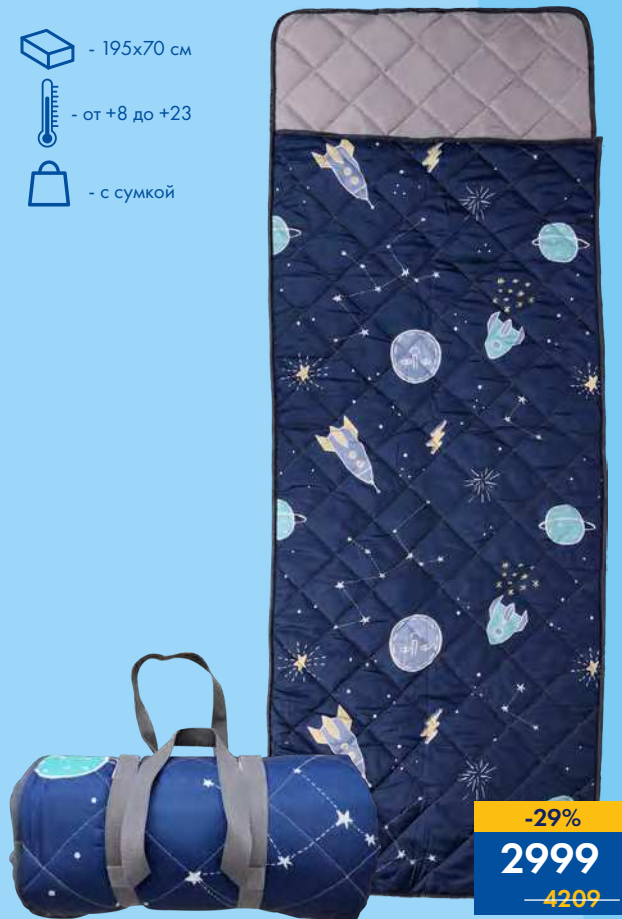

от -41%
от **2999**

ПАЛАТКА АСТИWELL

арт. MU2013

 - 3-местная
 - 210x210x120 см

арт. MU2009

 - 4-местная
 - 310x240x130 см

арт. MU207

 - 6-местная
 - 480x400x180 см

МЕШОК СПАЛЬНЫЙ ЗВЕЗДНОЕ НЕБО,

 - 195x70 см

 - от +8 до +23

 - с сумкой

-29%

2999

~~4209~~

КОВРИК ТУРИСТИЧЕСКИЙ,
в ассортименте