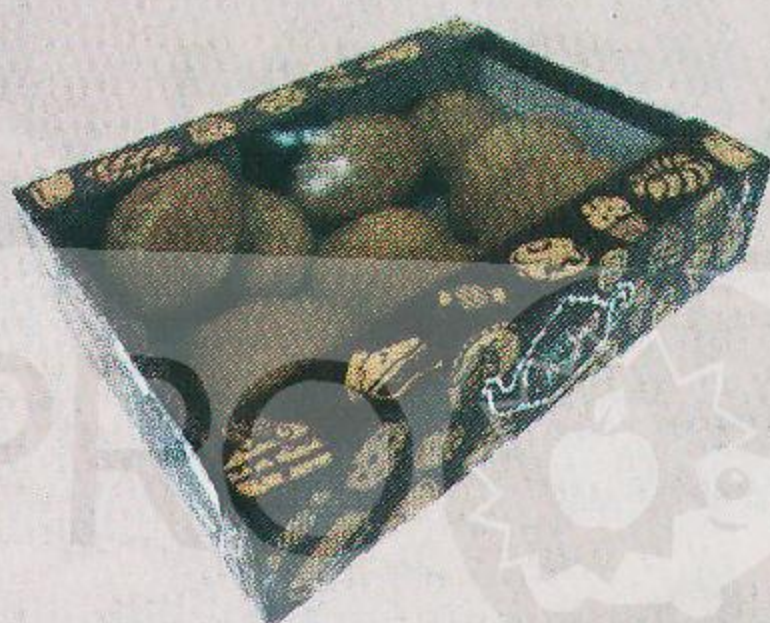

**ПЕЧЕНЬЕ
ТВОРОЖНОЕ**

сдобное, 500 г