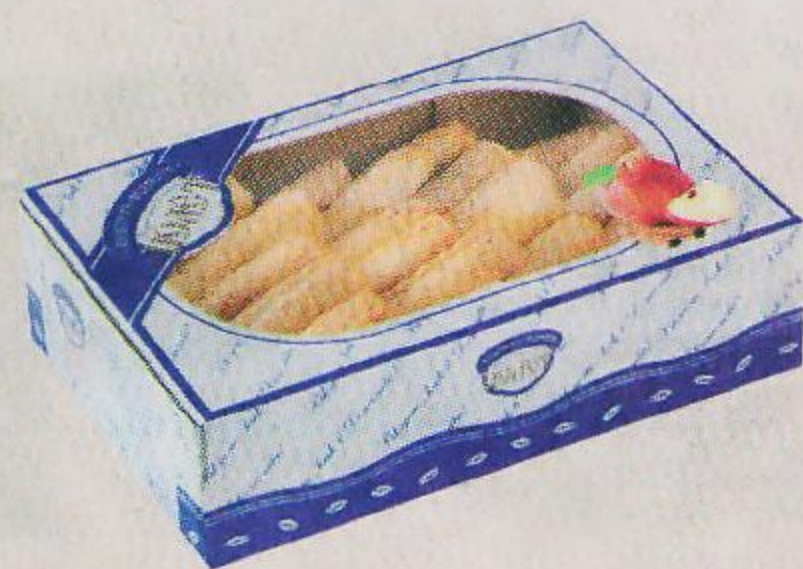

**149⁰⁰
₽**

**ПЕЧЕНЬЕ
ДОМАШНЕЕ**

650 г

**189⁰⁰
₽**

ЛИМОНЬЕРКА

с яблоком и корицей,
500 г