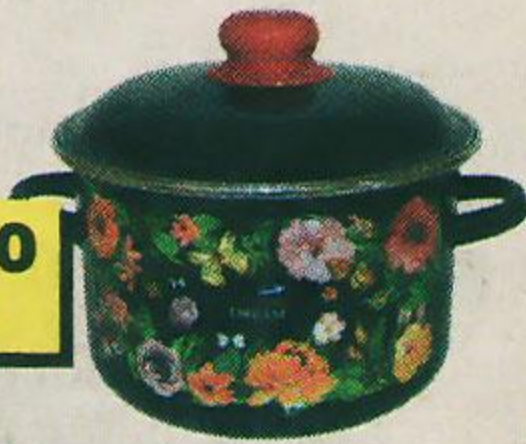

**НАДО
УСПЕТЬ!**

с 27 апреля

**99⁰⁰
₽**

**НОЖ
УНИВЕРСАЛЬНЫЙ**

12,5 см, 1 шт.

**299⁰⁰
₽**

**ФОРМА ДЛЯ
ЗАПЕКАНИЯ**

жаропрочное стекло,
круглая, 2 л

**599⁰⁰
₽**

КАСТРЮЛЯ
эмалированная, 3 л

999⁰⁰

СКОВОРОДА
28 см

**69⁰⁰
₽**

**ВЕДРО
ЛУКОШКО**
5 л

**249⁰⁰
₽**

**НАБОР
КОНТЕЙНЕРОВ 9 ШТ.**