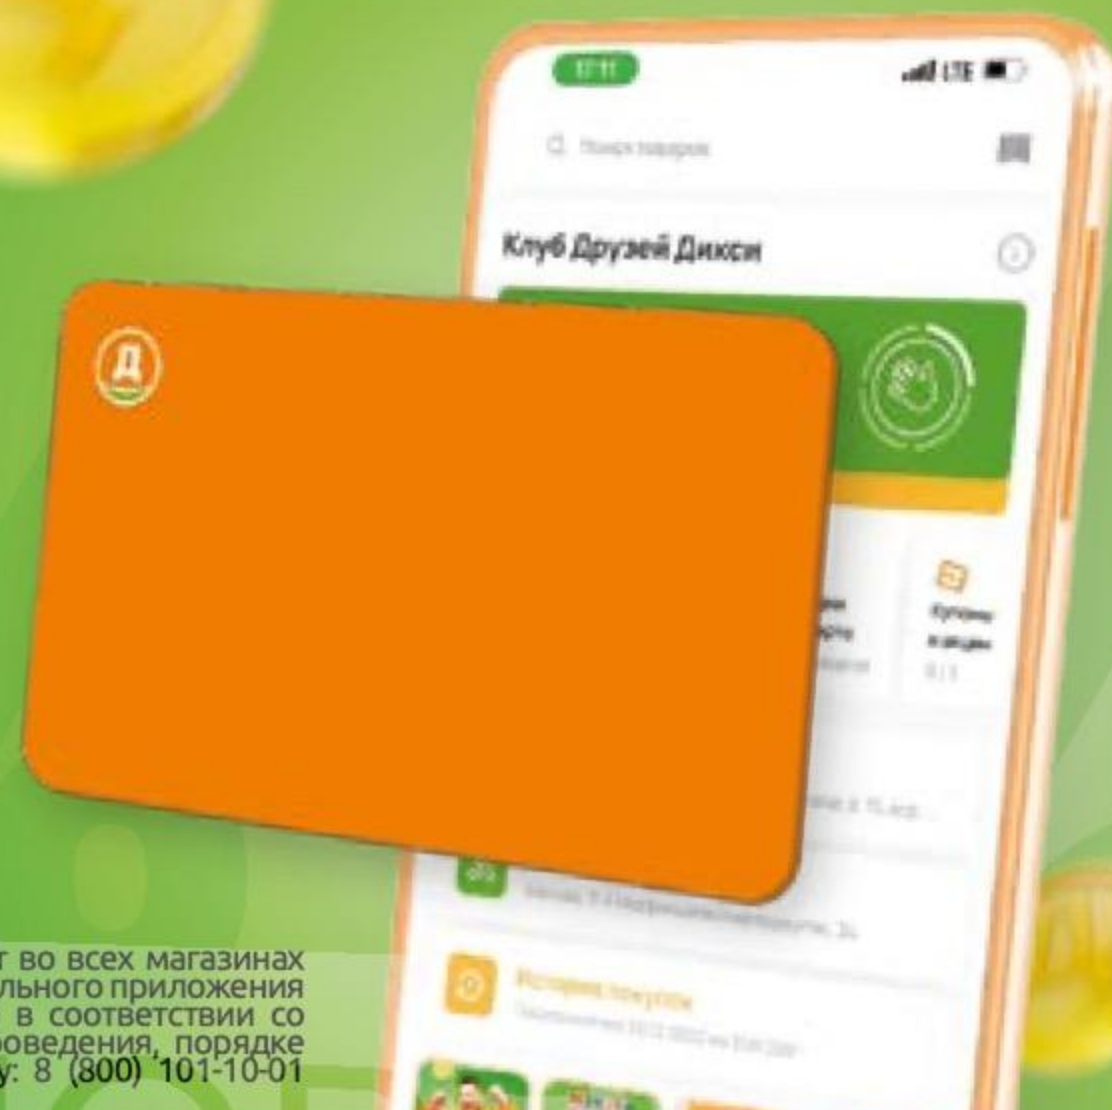

# ДОПОЛНИТЕЛЬНОЕ ПРЕДЛОЖЕНИЕ ДЛЯ ДЕРЖАТЕЛЕЙ КАРТ

Присоединяйтесь

**Кешбэк  
за каждую покупку**

Любимые товары со скидкой  
и персональные рекомендации

Акции, розыгрыши, спецпроекты  
для участников клуба

**10%**

скидка на первую покупку  
после регистрации

Период действия акции «Клуб Друзей Дикси» - с 04.02.2021 до момента о прекращении акции. Акция действует во всех магазинах торговой сети «Дикси». Скидка предоставляется только при предъявлении на кассе карты участника Клуба из мобильного приложения «Дикси». Выбор Любимых и Рекомендованных товаров осуществляется в мобильном приложении «ДИКСИ» в соответствии со статусом участника акции из предложенных товаров. Информацию об организаторе акции и правилах ее проведения, порядке получения привилегий уточняйте в мобильном приложении «ДИКСИ», на сайте [www.dixy.ru](http://www.dixy.ru) или по телефону: 8 (800) 101-10-01