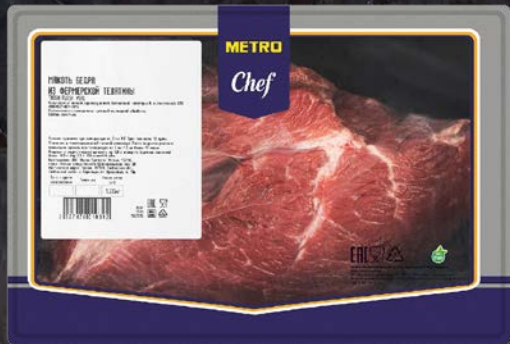

195 г
209⁻⁰⁰
1 шт.

Шея свиная
бескостная
METRO CHEF
охлажденная
арт.117223

газомодифицированная
упаковка
~1,5 кг

539⁰⁰
1 кг

Мякоть бедра
телятина фермерская
METRO CHEF

охлажденная
арт.132162

газомодифицированная
упаковка
~1 кг