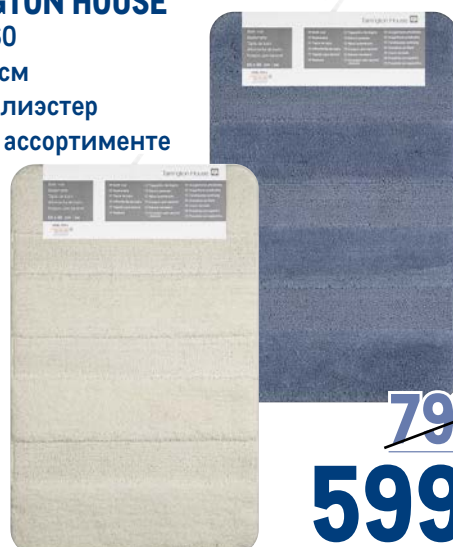

**Коврик для ванной
TARRINGTON HOUSE**

арт. 203860

- ✓ 50 x 80 см
- ✓ 100% полиэстер
- ✓ цвета в ассортименте

~~799.00~~ 1 шт.
599.00 1 шт.