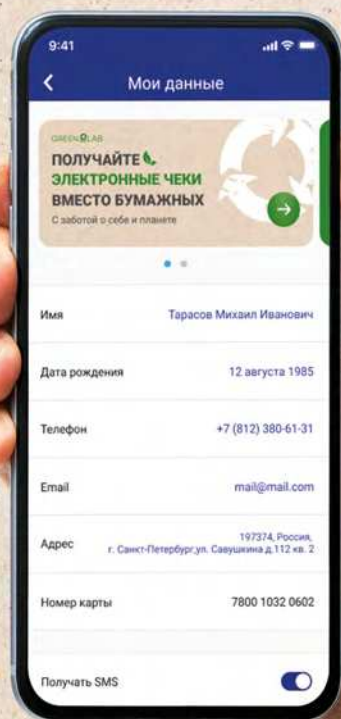

НОВИНКА от Schönfeld®

**199<sup>99</sup>**

**ОТЛИЧНЫЙ ПЕРЕКУС  
ЗА 10 МИНУТ!**

**26%** СЫР SCHONFELD CAMEMBERT,  
с белой плесенью,  
для гриля и запекания, 45%, 125 г

\*ИЗОБРАЖЕНИЕ ТОВАРА ЯВЛЯЕТСЯ ЧАСТЬЮ ХУДОЖЕСТВЕННОГО ОФОРМЛЕНИЯ РЕКЛАМЫ И МОЖЕТ НЕ СООТВЕТСТВОВАТЬ ТОВАРУ.

**GREEN LAB**

**Переходите  
на электронные  
чеки и купоны!**

- Нажмите на баннер в мобильном приложении в меню «Мои данные»
- Введите свой электронный адрес

Получайте чеки на электронную почту,  
а купоны в мобильном приложении