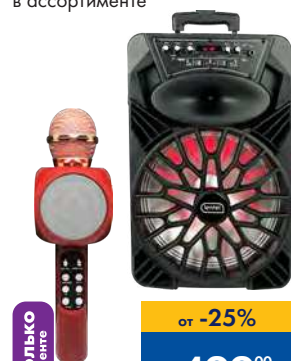

POLARIS

от -26%

от 599⁶⁹

АКУСТИЧЕСКАЯ СИСТЕМА LENTEL,
в ассортименте

Только
в Ленте

от -25%

от 499⁰⁰

ЛАМПА ГАЛОГЕННАЯ/
СВЕТОДИОДНАЯ ЭРА,
в ассортименте