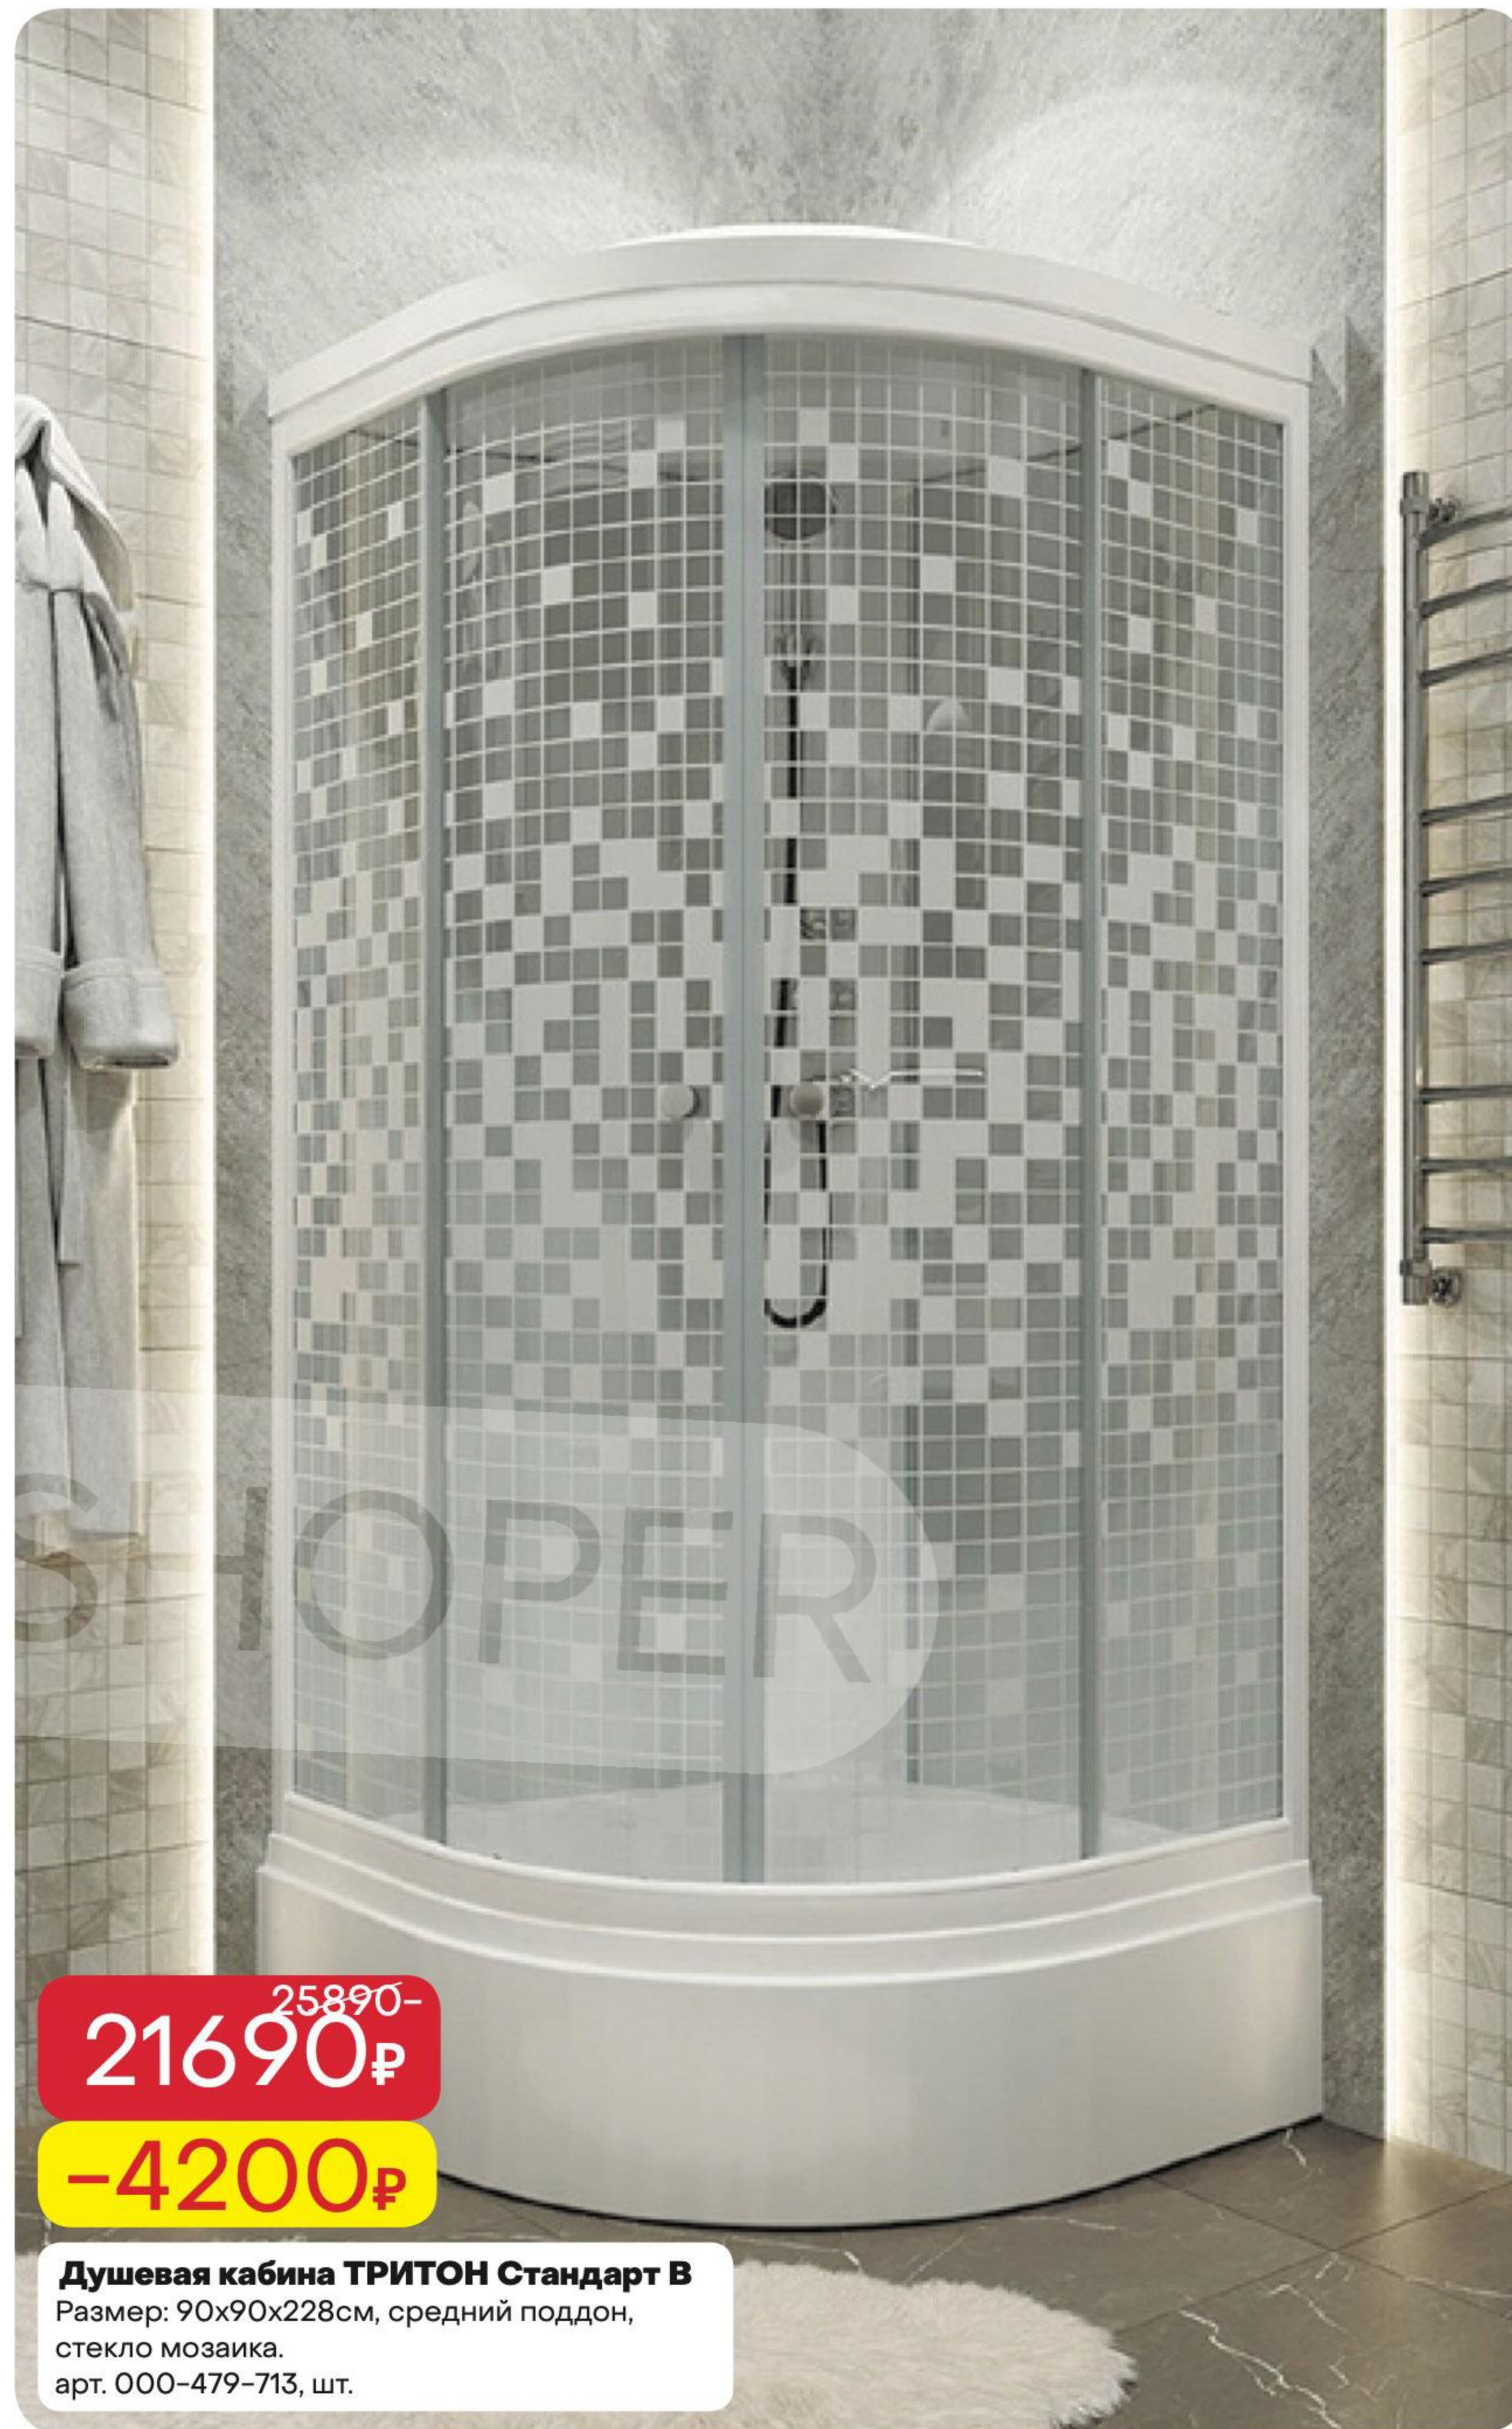

~~25890~~  
**21690**₽

**-4200**₽

**Душевая кабина ТРИТОН Стандарт В**  
Размер: 90x90x228 см, средний поддон,  
стекло мозаика.  
арт. 000-479-713, шт.

**ДОМИНГО!** Профи

ОБСЛУЖИВАНИЕ ЮРИДИЧЕСКИХ ЛИЦ, СПЕЦИАЛЬНЫЕ УСЛОВИЯ И ПРЕДЛОЖЕНИЯ.  
Подробности на [www.domingo.su](http://www.domingo.su)