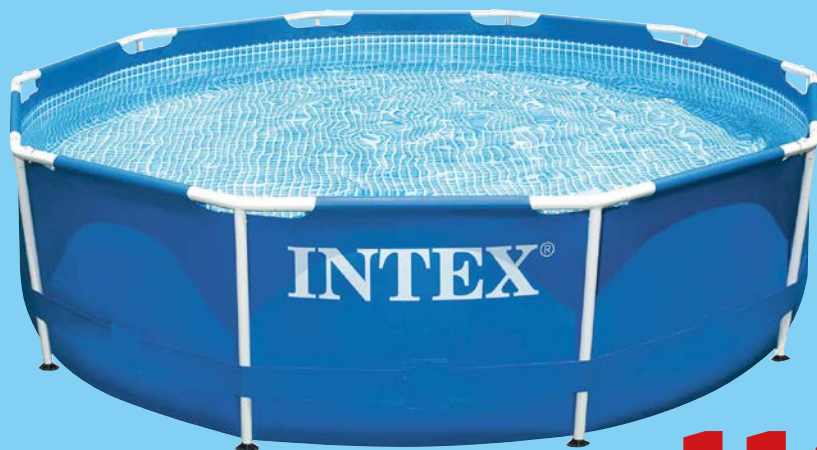

Павильон ARO

арт. 125062

✓ 300x300x260 см

✓ сталь, полиэтилен,
полипропилен, нейлон

3999.00
1 шт.

**Бассейн каркасный
INTEX**

- арт. 213741
- ✓ 305x76 см
- ✓ 4485 л
- ✓ ПВХ, металл

INTEX®