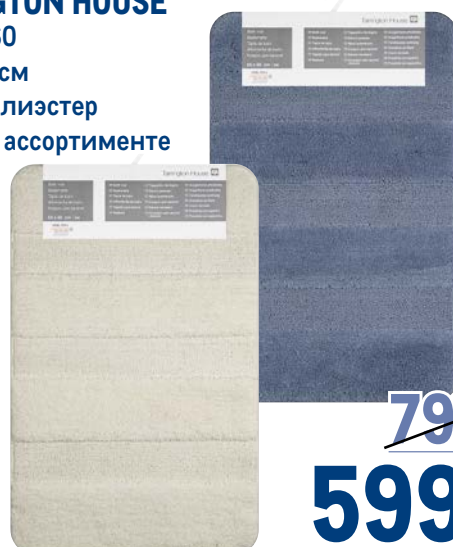

- ✓ 40/36, 36 x 38 x 6 см
- ✓ 100% полиэстер
- ✓ цвета в ассортименте

~~449.00~~ 1 шт.
349.00 1 шт.

**Коврик для ванной
TARRINGTON HOUSE**

арт. 203860

- ✓ 50 x 80 см
- ✓ 100% полиэстер
- ✓ цвета в ассортименте