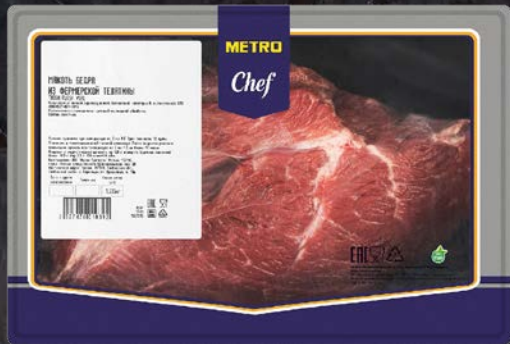

**Мякоть бедра
телятина фермерская
METRO CHEF**

охлажденная
арт.132162

газомодифицированная
упаковка

~1 кг

1049⁰⁰
1 кг

**Шея свиная
бескостная
METRO CHEF**

охлажденная
арт.117223

газомодифицированная
упаковка

~1,5 кг

539⁰⁰
1 кг