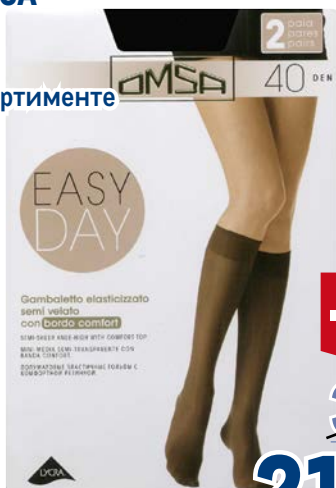

Гольфы женские
Easy day OMSA

арт. 466569

✓ 40 den

✓ цвета в ассортименте

-33%

~~329.00~~
1 пара
219.00
1 пара