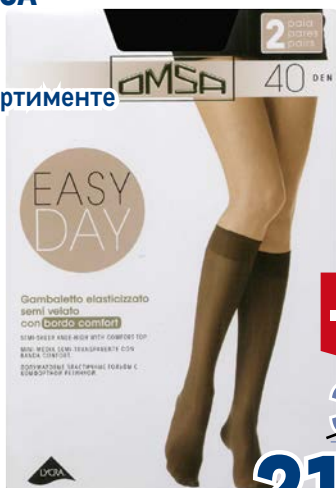

арт. 129981

✓ разные размеры

-31%

~~129.00~~
1 пара
89.00
1 пара

**Гольфы женские
Easy day OMSA**

арт. 466569

✓ 40 den

✓ цвета в ассортименте