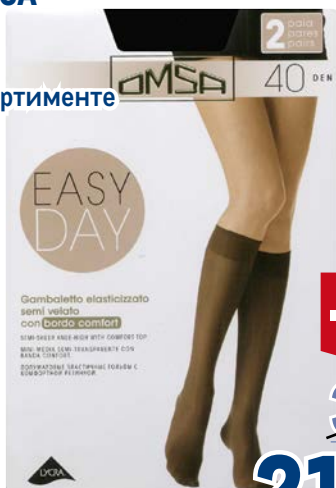

Гольфы женские Easy day OMSA

арт. 466569

✓ 40 den

✓ цвета в ассортименте

-33%
~~329.00~~
1 пара
219.00
1 пара