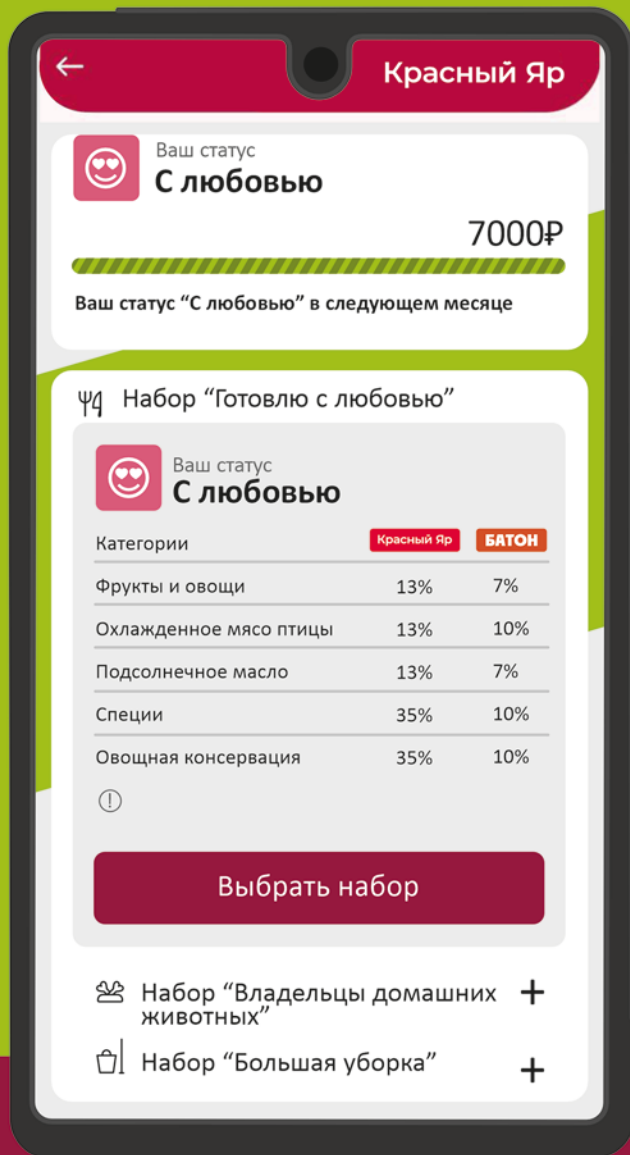

-42%
139,98
79⁹⁰

НАПИТОК
НА ОСНОВЕ ПИВА, СВЕТЛЫЙ
KRONENBOURG 1664 BLANC
0,45 Л

-35%
199,98
129⁹⁰

ПИВО
ZATECKY GUS
1,35 Л

-44%
89,98
49⁹⁰

ПИВО
№ 0
БАЛТИКА
0,45 Л

ЧРЕЗМЕРНОЕ УПОТРЕБЛЕНИЕ АЛКОГОЛЯ ВРЕДИТ ВАШЕМУ ЗДОРОВЬЮ

ВЫБИРАЙ СВОИ КАТЕГОРИИ

чем выше статус, тем больше % премии

1. Скачивай мобильное приложение «Премия»
2. Нажимай на раздел «Мои наборы категорий» на главном экране
3. Выбирай набор категорий и получай премию