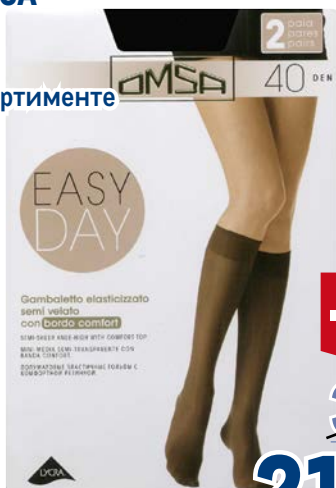

**Гольфы женские
Easy day OMSA**

арт. 466569

✓ 40 den

✓ цвета в ассортименте

-33%

~~329.00~~
1 пара
219.00
1 пара