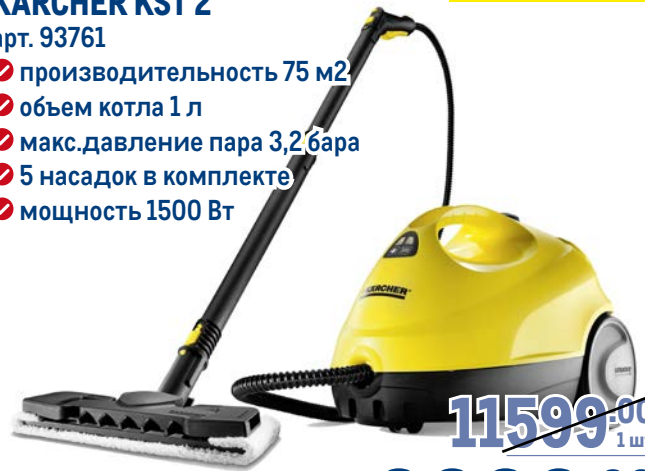

~~11599.00~~
1 шт.

9999.00
1 шт.