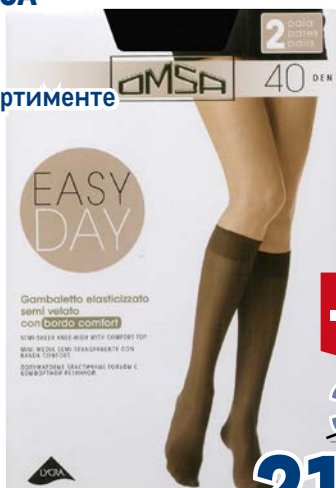

Гольфы женские Easy day OMSA

арт. 466569

✓ 40 den

✓ цвета в ассортименте

-33%

~~329.00~~
1 пара
219.00
1 пара