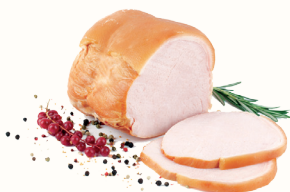

**КАРБОНАД
ПРЕМИУМ**
К/В "АНКОМ", 1 КГ

35990