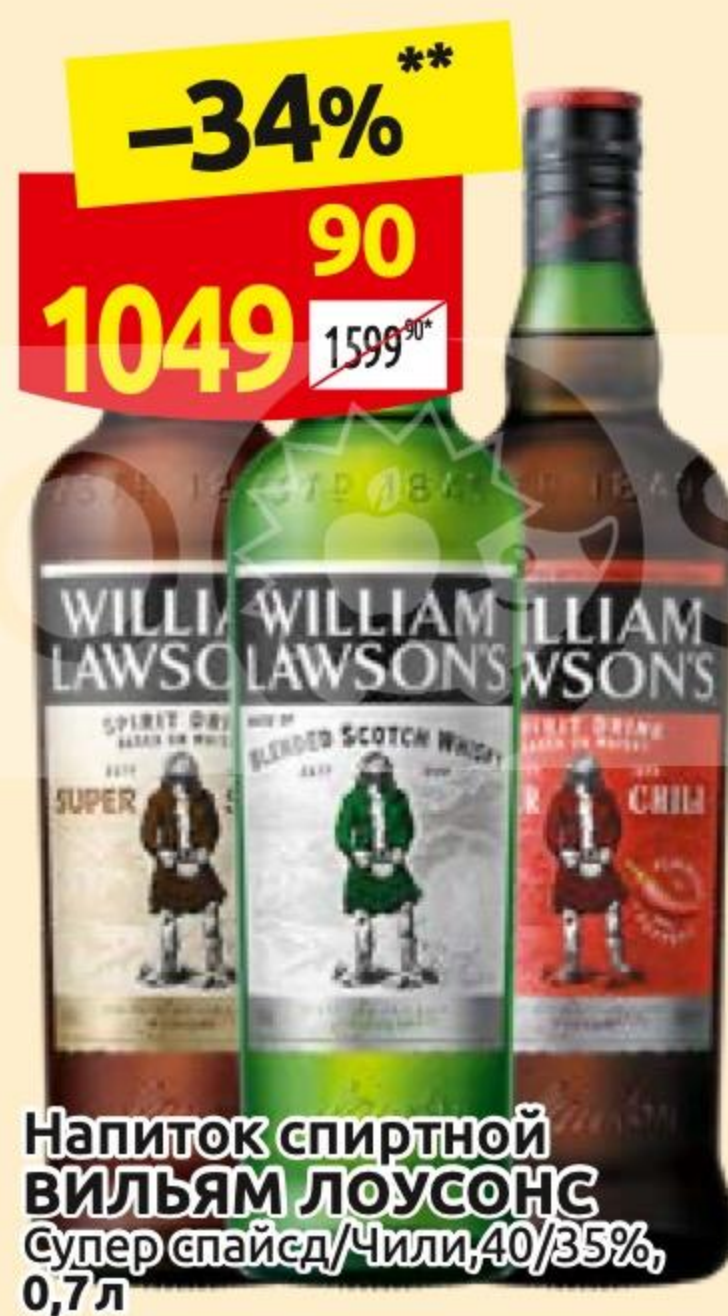

ЧРЕЗМЕРНОЕ УПОТРЕБЛЕНИЕ АЛКОГОЛЯ
ВРЕДИТ ВАШЕМУ ЗДОРОВЬЮ