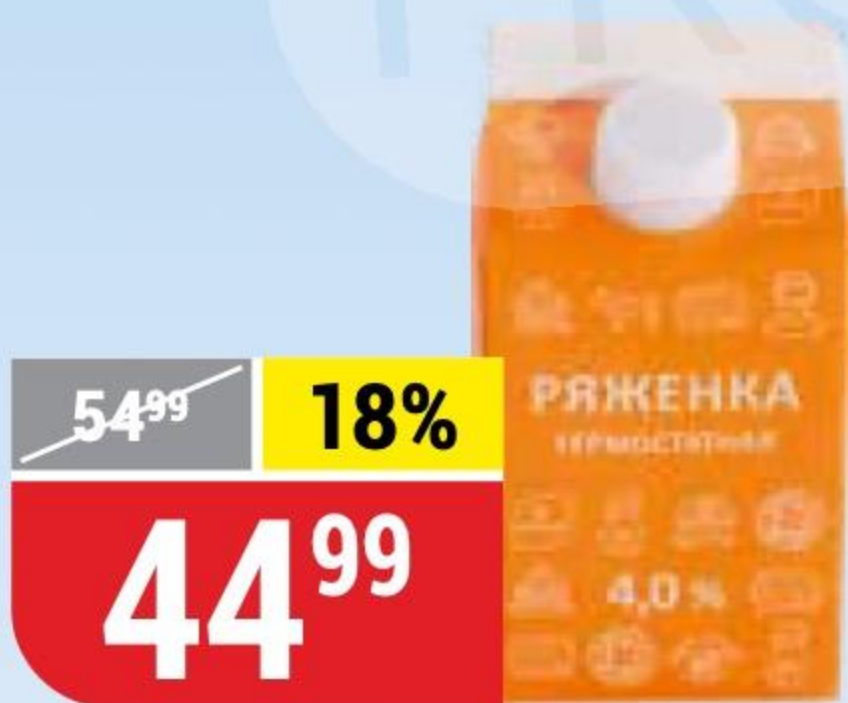

~~54⁹⁹~~ **18%**
44⁹⁹

РЯЖЕНКА
4%, Просто Молоко, 450 г
136637