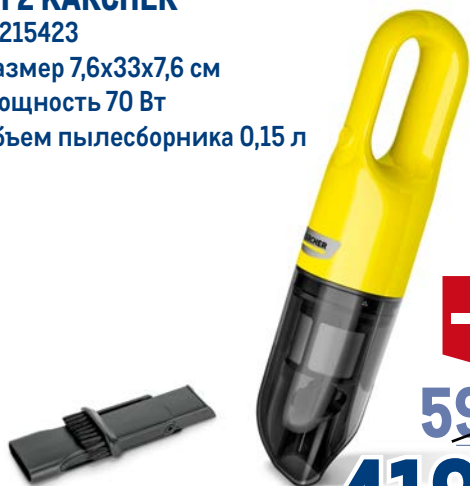

Фломастеры КЛАССИКА ГАММА

арт. 90084

- ✓ смываемые
- ✓ 12 цветов

~~269.00~~
1 уп.
199.00
1 уп.

**Ручной пылесос
CVH 2 KARCHER**

арт. 215423

- ✓ размер 7,6x33x7,6 см
- ✓ мощность 70 Вт
- ✓ объем пылесборника 0,15 л