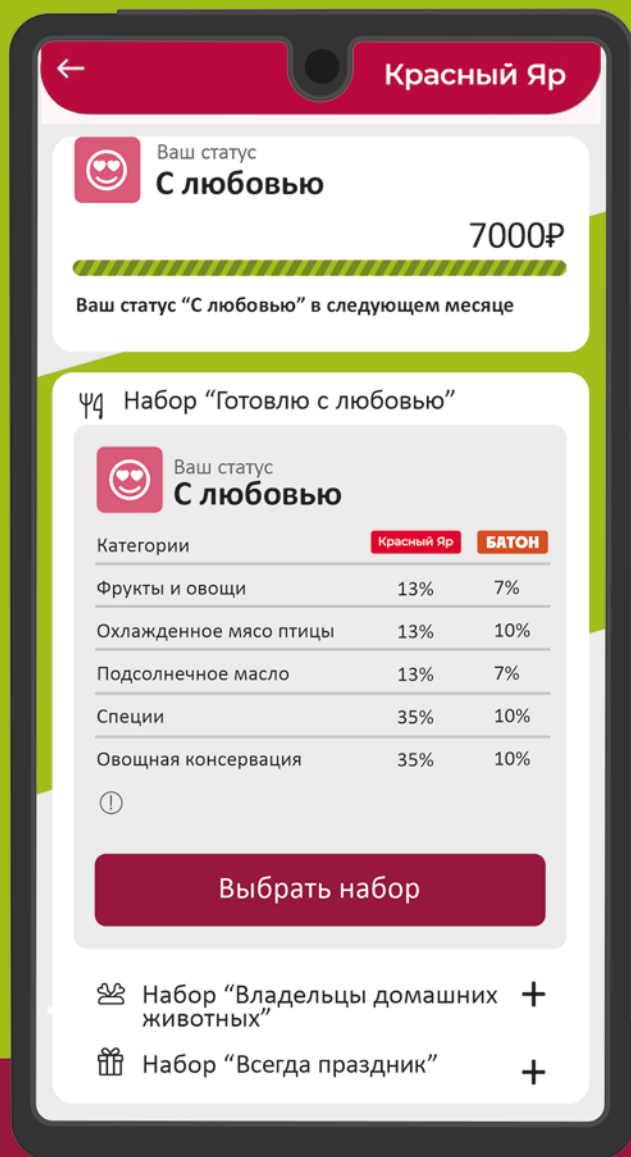

~~129⁹⁸~~
79⁹⁰

ВЫБИРАЙ СВОИ КАТЕГОРИИ

чем выше статус, тем больше % премии

1. Скачивай мобильное приложение «Премия»
2. Нажимай на раздел «Мои наборы категорий» на главном экране
3. Выбирай набор категорий и получай премию