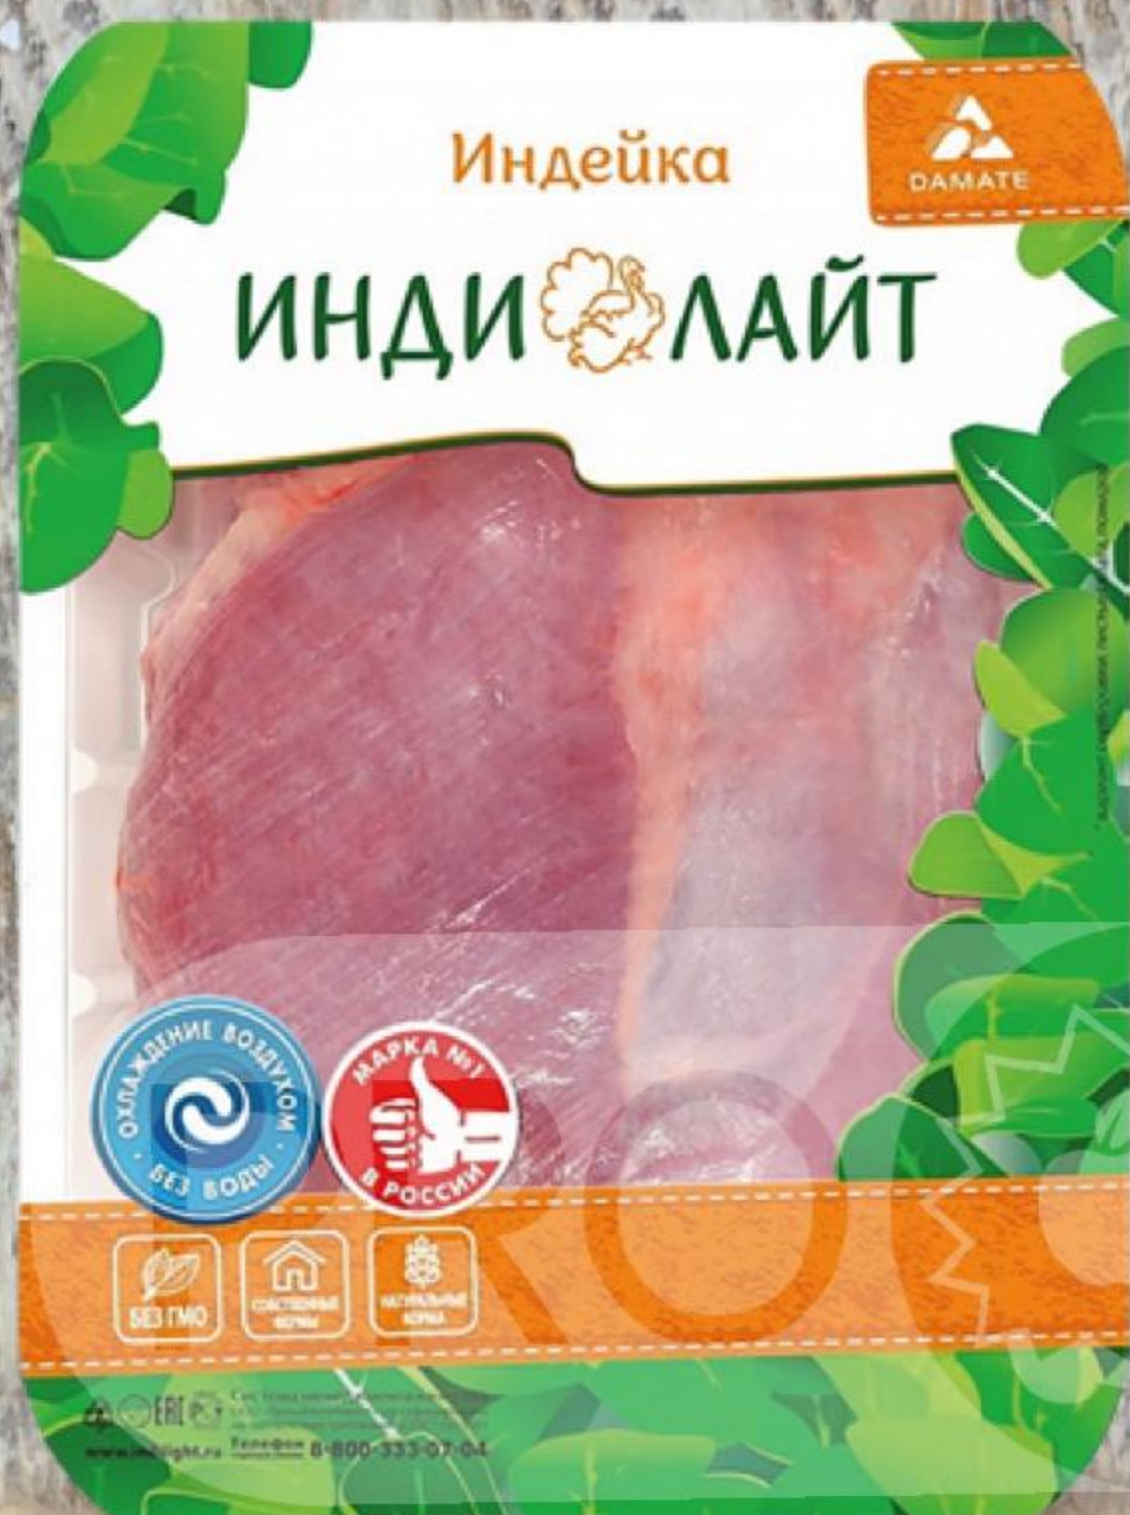

ЧЕСНОК
ранний, 1 кг
3128

ФИЛЕ БЕДРА ИНДЕЙКИ
охлажденное, ИндиЛайт, 410 г
137872

~~299⁹⁹~~ **30%**
209⁹⁹

~~169⁹⁹~~ **24%**
129⁹⁹

ШНИЦЕЛЬ КУРИНЫЙ
с хрустящей корочкой,
охлажденный, Троекурово, 450 г
145513

~~239⁹⁹~~ **38%**
149⁹⁹