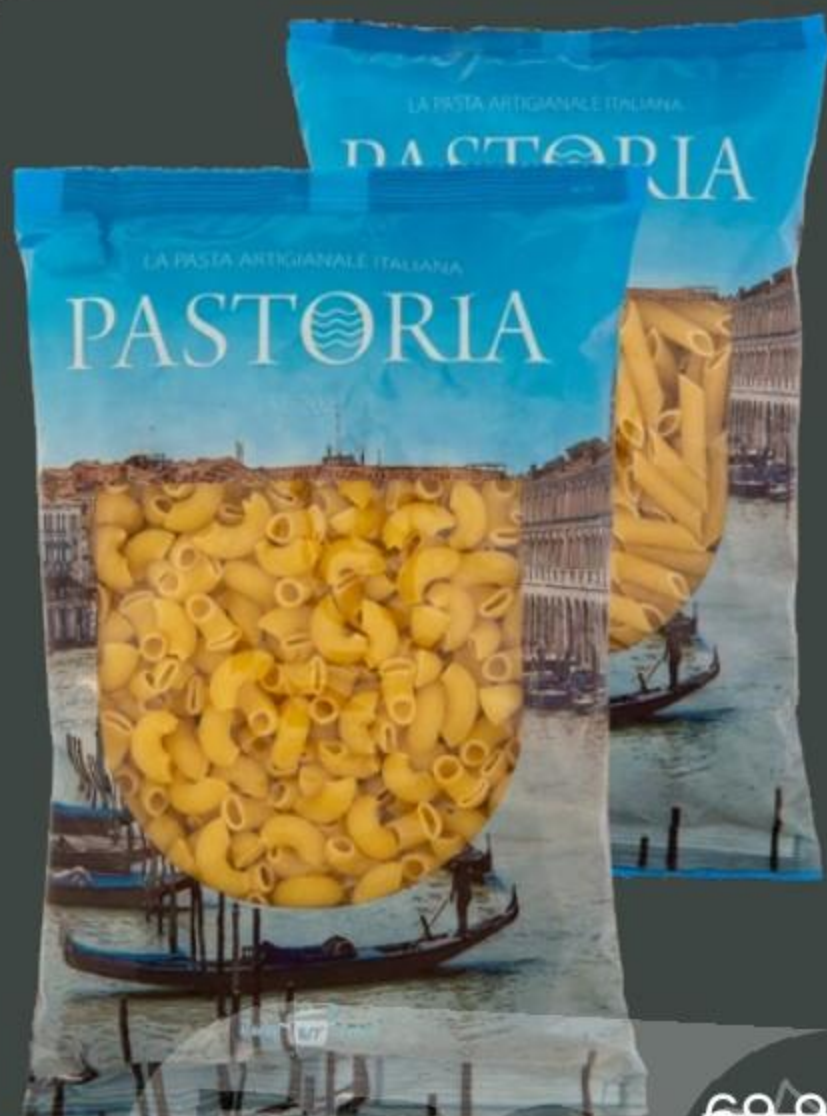

# КОМАНДОР

С 15.06  
ПО 28.06

189,99

-26%

139<sup>99</sup><sub>К</sub>

**ГОВЯДИНА ТУШЕНАЯ**  
АБАКАНСКИЙ МК ВЫСШЕЙ СОРТ 338Г

69,99

-43%

39<sup>99</sup><sub>К</sub>

**МАКАРОНЫ ПАСТОРΙΑ**  
400Г В АССОРТИМЕНТЕ

89,99

-33%

59<sup>99</sup><sub>К</sub>

**КЕТЧУП МАХЕЕВЪ**  
ТОМАТНЫЙ, ШАШЛЫЧНЫЙ 300Г

ТОВАРЫ ИЗ КАТАЛОГА ВЫДЕЛЕНА В ТОРГОВЫХ ЗАЛАХ ЦЕННИКАМИ. КОЛИЧЕСТВО ТОВАРА, УЧАСТВУЮЩЕГО В АКЦИИ, ОГРАНИЧЕНО. \*ЦЕНА БЕЗ КАРТЫ КОПИЛКА МОЖЕТ ОТЛИЧАТЬСЯ ОТ УКАЗАННОЙ В КАТАЛОГЕ. БОНУСНЫЕ РУБЛИ НА ТОВАРЫ, УЧАСТВУЮЩИЕ В АКЦИИ, НЕ НАЧИСЛЯЮТСЯ. ПРЕДСТАВЛЕННЫЙ АССОРТИМЕНТ МОЖЕТ ПРИСУТСТВОВАТЬ НЕ ВО ВСЕЙ СЕТИ. ВНЕШНИЙ ВИД ТОВАРА МОЖЕТ НЕ СООТВЕТСТВОВАТЬ ПРЕДСТАВЛЕННОМУ В КАТАЛОГЕ. АКЦИЯ ДЕЙСТВУЕТ С 15.06.2023Г ПО 28.06.2023Г. WWW.SM-KOMANDOR.RU