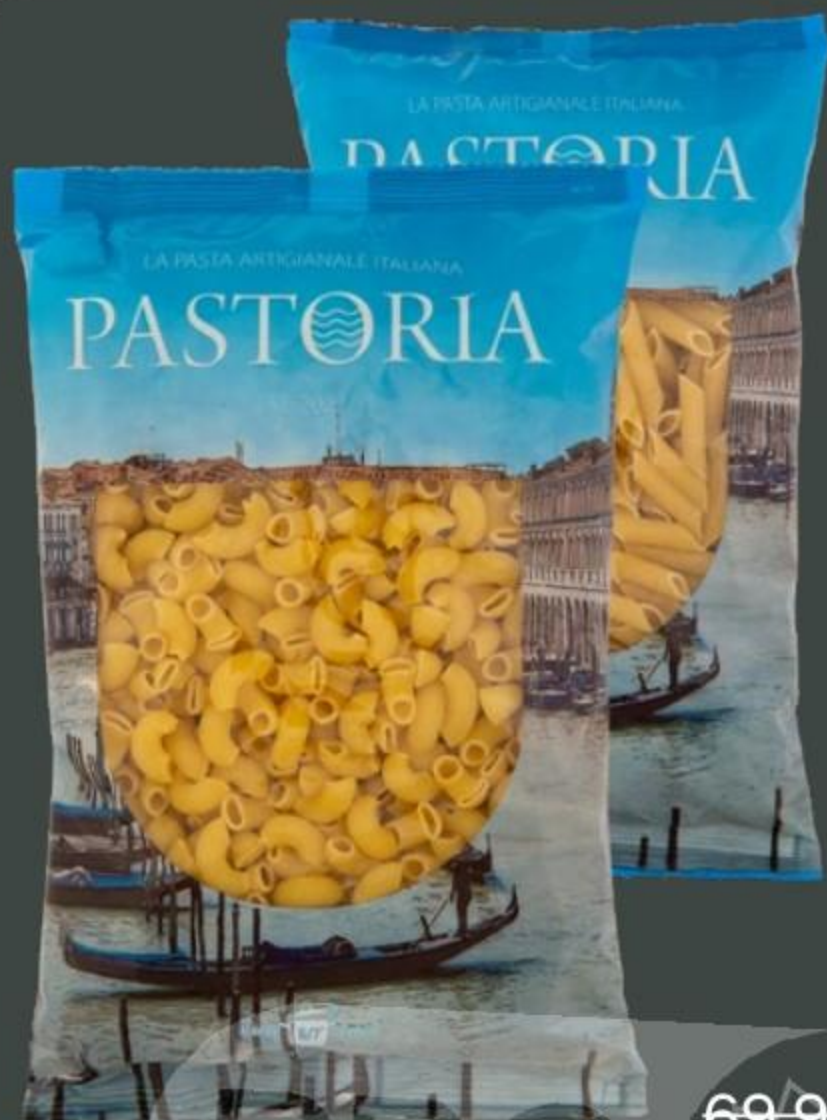

КОМАНДОР

С 15.06
ПО 28.06

189,99

-21%

149⁹⁹_K

ГОВЯДИНА ТУШЕНАЯ
АБАКАНСКИЙ МК ВЫСШИЙ СОРТ 338Г

69,99

-43%