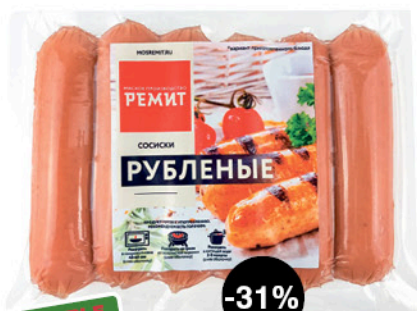

*** 149.00**

• Ветчина ИМПЕРИЯ ВКУСА
С индейкой
400г

-30%

~~215,00~~

*** 149.00**

• Сосиски с сыром
ЧЕРКИЗОВО Баварские
300г

-31%

~~290,00~~