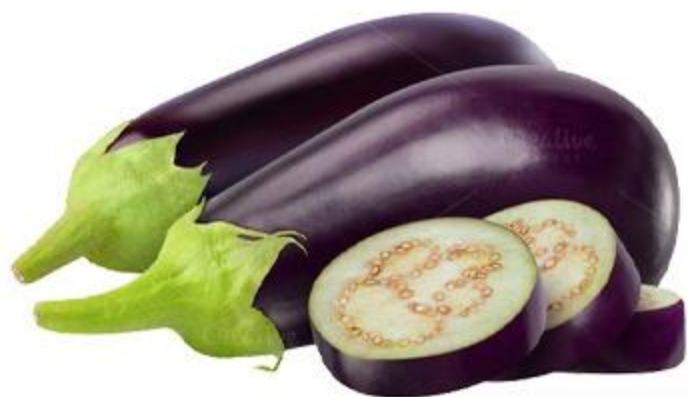

ДОРАДА
ОХЛ., КГ

679⁰⁰

ТУШКА ФОРЕЛИ 1/2
ОХЛ., КГ

679⁰⁰

**ФИЛЕ БЕДРА ИНДЕЙКИ
ИНДИЛАЙТ, ОХЛ., КГ**

429⁰⁰

**ШЕЯ ИНДЕЙКИ
ИНДИЛАЙТ, ОХЛ., КГ**

179⁰⁰

**ФИЛЕ БЕЗ КОЖИ
ЛАТИФА, ОХЛ., КГ**

349⁰⁰

**ГОЛЕНЬ С КОЖЕЙ
ЛАТИФА, ОХЛ., КГ**

229⁰⁰

БАКЛАЖАНЫ
КГ

179⁹⁰

ЯБЛОКИ ПИНК ЛЕДИ
КГ

159⁹⁰

НЕКТАРИНЫ
КГ

149⁹⁰

ТОМАТЫ СЛИВОВИДНЫЕ
КГ

149⁹⁰

ОГУРЦЫ ЛУХОВИЦКИЕ
КГ

99⁹⁰

ПЕРСИКИ ПЛОСКИЕ
КГ

159⁹⁰