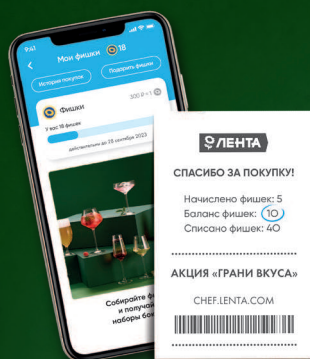

01.06–28.09

Копите электронные фишки

1 фишка = 500 ₽ в чеке

Получайте наборы бокалов Chef&Sommelier

за 1 ₽

chef.lenta.com

Условия акции

Общий срок акции, выдачи буклетов и начисления электронных фишек: с 1 июня по 28 сентября 2023 года. Покупатель получает 1 электронную фишку за каждые 500 рублей в чеке и/или за покупку установленного количества товаров-партнёров, указанных на сайте chef.lenta.com. В сумме чека не учитываются табак/табачные изделия и подарочные карты. Цены указаны с Картой №1. Организатор вправе изменить условия акции, в том числе досрочно прекратить её проведение. Количество товара ограничено. Реальный вид товаров может отличаться от изображений в информационном буклете. Подробности акции по телефону 8-800-700-41-11 и на сайте акции

Ваши фишки прямо в чеке и в мобильном приложении