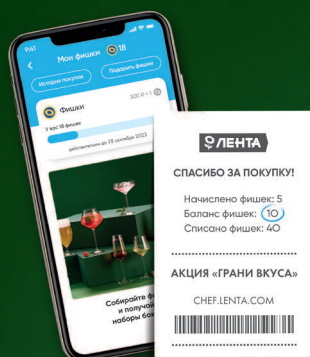

01.06–28.09

Копите электронные фишки

1 фишка = 500 ₺ в чеке

Получайте наборы бокалов Chef&Sommelier

за 1 ₺

chef.lenta.com

Ваши фишки прямо в чеке и в мобильном приложении

Условия акции

Общий срок акции, выдачи буклетов и начисления электронных фишек: с 1 июня по 28 сентября 2023 года. Покупатель получает 1 электронную фишку за каждые 500 рублей в чеке и/или за покупку установленного количества товаров-партнёров, указанных на сайте chef.lenta.com. В сумме чека не учитываются табак/табачные изделия и подарочные карты. Цены указаны с Картой №1. Организатор вправе изменить условия акции, в том числе досрочно прекратить её проведение. Количество товара ограничено. Реальный вид товаров может отличаться от изображений в информационном буклете. Подробности акции по телефону 8-800-700-41-11 и на сайте акции

01.06-28.09

Скидки за фишки!

На посуду для приготовления и кухонные аксессуары

до **-60%**

Участвуют только бумажные фишки

500 ₺ в чеке = 1 бумажная фишка

fishki.lenta.com