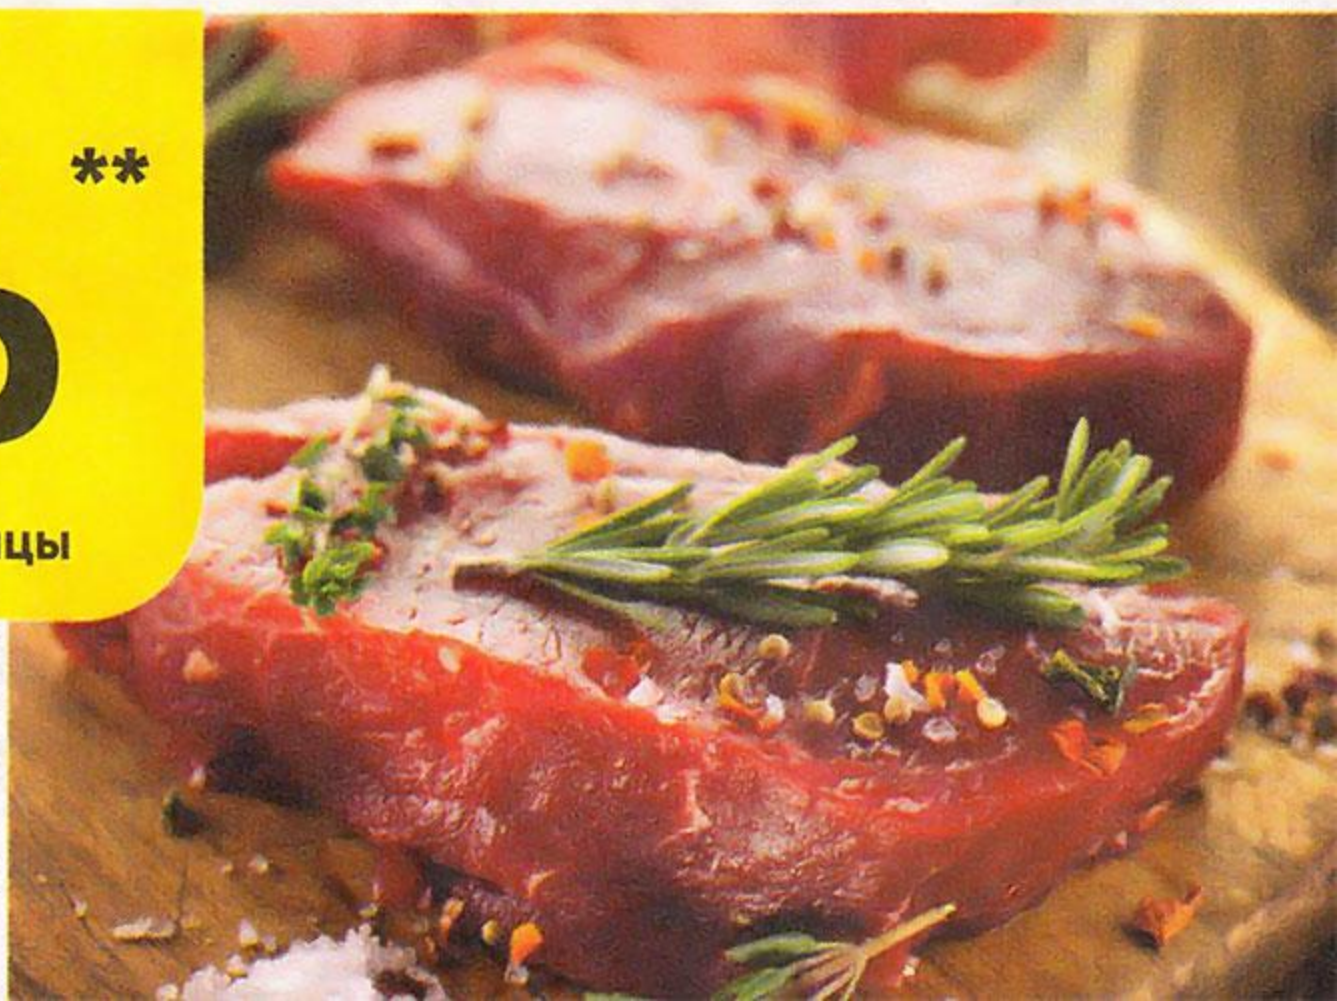

Цена – что надо! СЕЗОН ГРИЛЯ

28 июня – 11 июля 2023 г.

ГОЛЕНЬ КУРИНАЯ* в маринаде «Средиземноморский», 1 кг

229⁹⁹

ШАШЛЫК СВИНОЙ* в маринаде «Сладкие сны», 1 кг

289⁹⁹

Колбаски **ОХОТНИЧЬИ*** из филе индейки, 1 кг