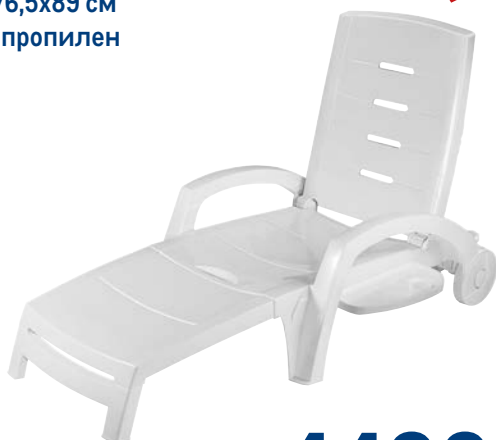

Стол квадратный ARO

- арт. 205956
 ✓ 80x80x71 см
 ✓ полипропилен

1299.00
1 шт.

Шезлонг ARO

- арт. 205958
 ✓ 186x76,5x89 см
 ✓ полипропилен

4499.00
1 шт.

**Шезлонг Дарси
GREENGARD**

- арт. 209570
 ✓ 98x186x60 см
 ✓ сталь, текстилен