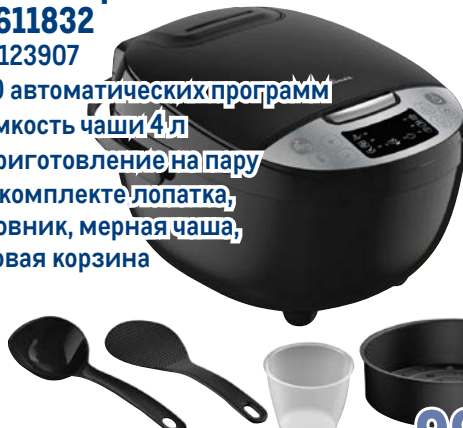

- ✓ 10 автоматических программ
- ✓ емкость чаши 4 л
- ✓ приготовление на пару
- ✓ в комплекте лопатка, половник, мерная чаша, паровая корзина

~~9999.00~~
1 шт.

6999.00
1 шт.

Скидка 20%
на электрические грили