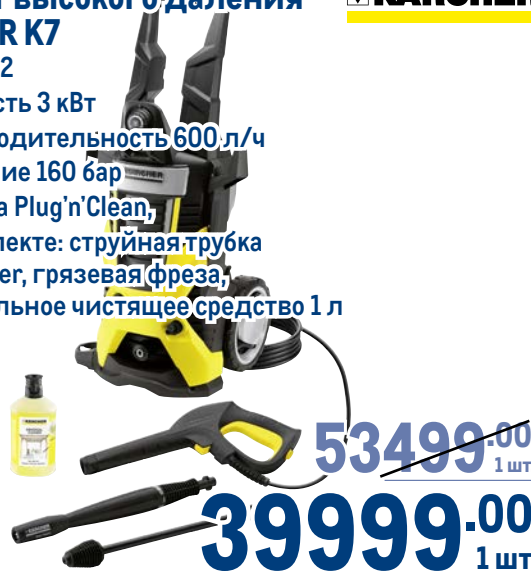

~~53499.00~~
1 шт.

39999.00
1 шт.

Ручной пылесос CVH 2 KARCHER

арт. 215423

✓ автомобильный аккумуляторный пылесос

✓ фильтр HEPA 12

✓ зарядка от порта USB

KARCHER