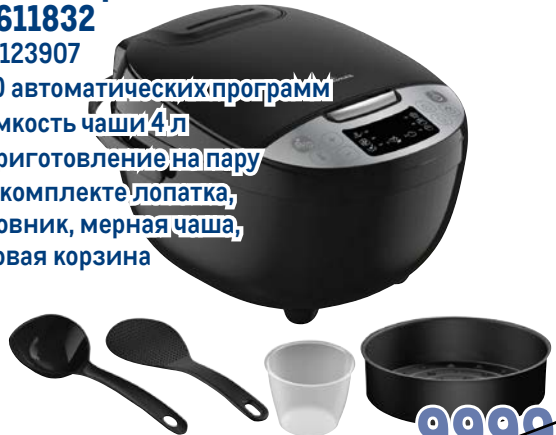

~~6499.00~~ 1 шт.
4999.00 1 шт.

Мультиварка MOULINEX MK611832

арт. 123907

- ✓ 10 автоматических программ
- ✓ емкость чаши 4 л
- ✓ приготовление на пару
- ✓ в комплекте лопатка, половник, мерная чаша, паровая корзина