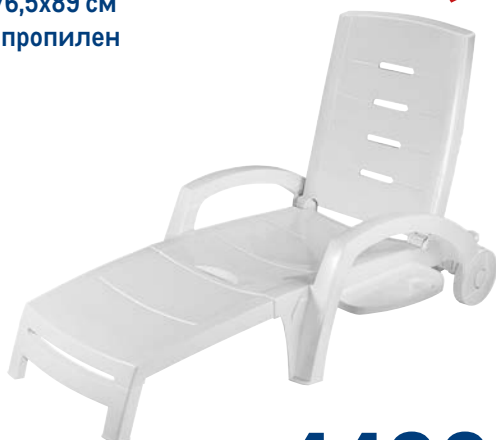

Шезлонг ARO

- арт. 205958
- ✓ 186x76,5x89 см
- ✓ полипропилен

4499.00
1 шт.