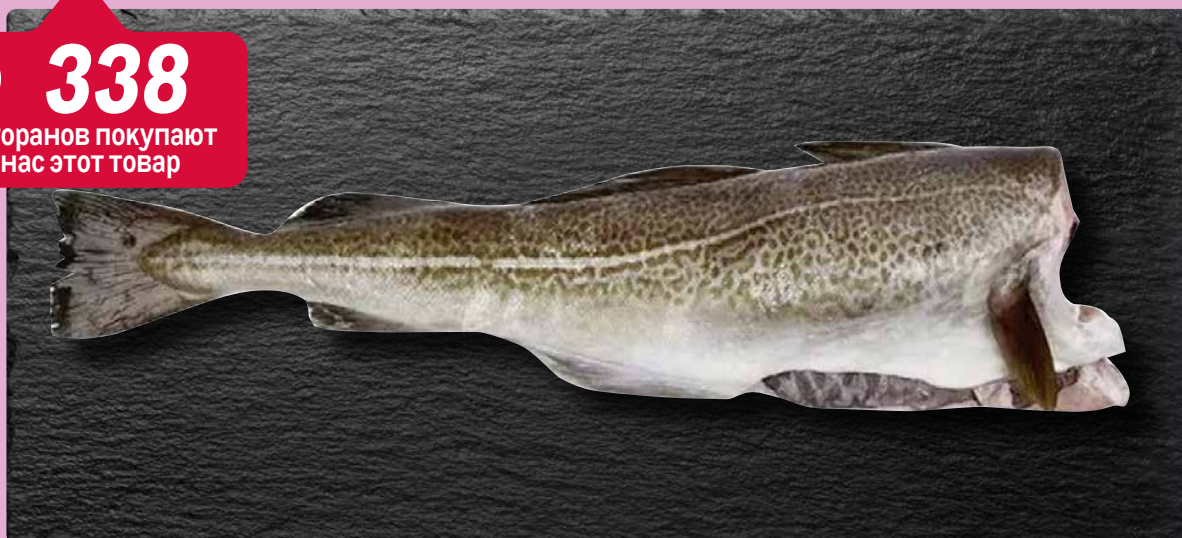

Треска 500/1000

потрошенная
без головы
охлажденная
арт. 329525

0,5-1 кг

338
ресторанов покупают
у нас этот товар