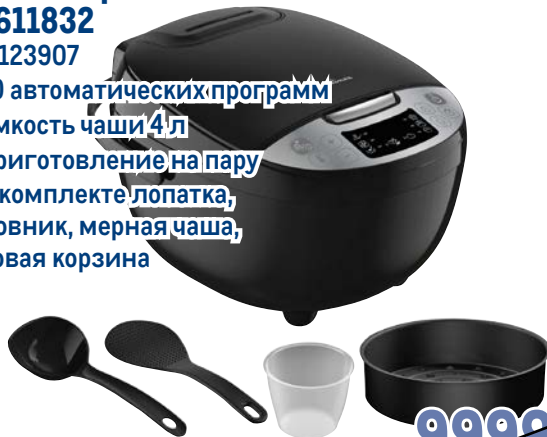

~~6499.00~~ 1 шт.
4999.00 1 шт.

Мультиварка MOULINEX MK611832

арт. 123907

- ✓ 10 автоматических программ
- ✓ емкость чаши 4 л
- ✓ приготовление на пару
- ✓ в комплекте лопатка, половник, мерная чаша, паровая корзина