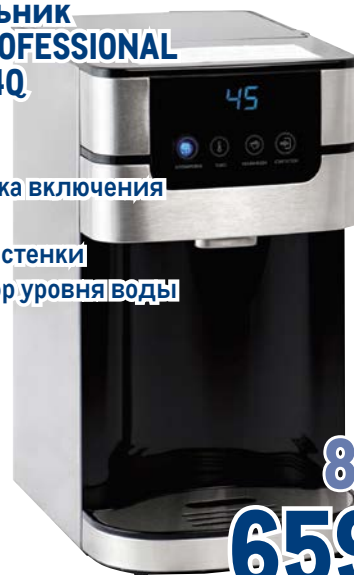

~~12999.00~~ 1 шт.

**9999.00** 1 шт.

**Кипятильник METRO PROFESSIONAL GL-WBD-4Q**

арт. 122055

- ✓ объем 4 л
- ✓ блокировка включения без воды
- ✓ двойные стенки
- ✓ индикатор уровня воды

~~8999.00~~ 1 шт.

**6599.00** 1 шт.