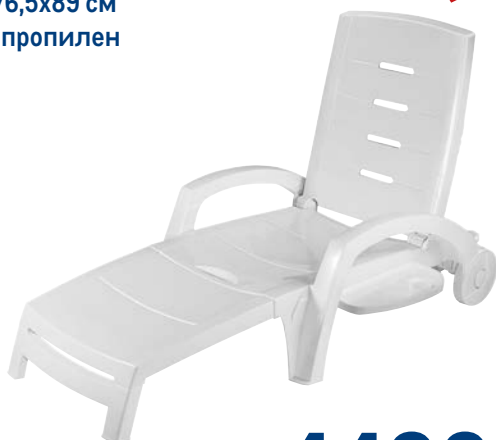

- арт. 205949
- ✓ 56x45x90 см
- ✓ полипропилен

**899.00**  
1 шт.

**Стол квадратный ARO**

- арт. 205956
- ✓ 80x80x71 см
- ✓ полипропилен

**1299.00**  
1 шт.

**Шезлонг ARO**

- арт. 205958
- ✓ 186x76,5x89 см
- ✓ полипропилен