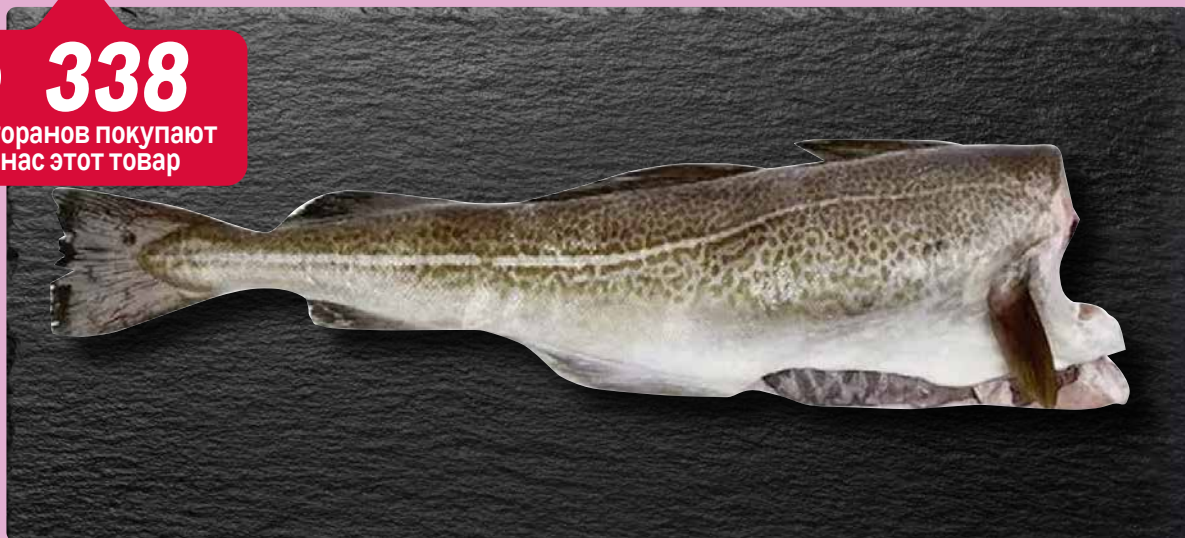

**449.00**  
1 кг

**Капуста квашеная**  
**METRO CHEF**

по - деревенски  
арт. 117188, 93577

Россия

800 г

**2241**  
ресторан покупает  
у нас этот товар

**94.90**  
1 шт.

**Кешью**  
**СЕМУШКА**